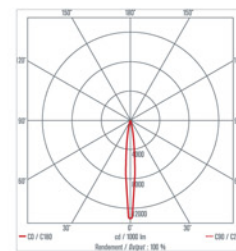

> EO 3652-E

> Couleurs / Colours

WH GR BK

> Ballasts / Gears

KVG EVG

> Faisceaux / Beams

> Normes / Standards

IP20 960°