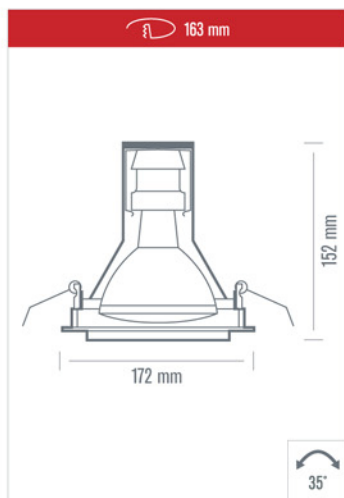

> EO 3652-E

> Couleurs / Colours

WH GR BK

> Ballasts / Gears

KVG EVG

> Faisceaux / Beams

> Normes / Standards

IP20 960°

| REFERENCE ITEM | LAMPE LAMP | CULOT LAMPHOLDER | PUISSANCE POWER |
|----------------|-------------|------------------|-----------------|
| EO 3652-E-135 | CDM-R PAR30 | E27 | 1x35W |
| EO 3652-E-170 | CDM-R PAR30 | E27 | 1x70W |