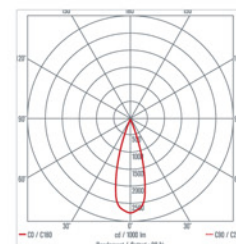

> EO 3652-E

> Couleurs / Colours

WH GR BK

> Ballasts / Gears

KVG EVG

> Faisceaux / Beams

> Normes / Standards

IP20 960°