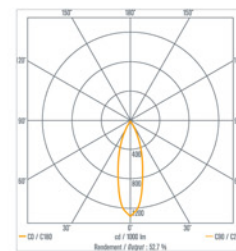

REFERENCE ITEM	LAMPE LAMP	CULOT LAMPHOLDER	PUISSANCE POWER
DL 2138-A-135	CDM-T	G12	1x35W
DL 2138-A-170	CDM-T	G12	1x70W
DL 2138-A-1150	CDM-T	G12	1x150W