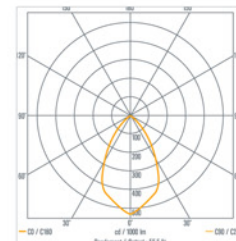

REFERENCE ITEM	LAMPE LAMP	CULOT LAMPHOLDER	PUISSANCE POWER
DL 2138-A-135	CDM-T	G12	1x35W
DL 2138-A-170	CDM-T	G12	1x70W
DL 2138-A-1150	CDM-T	G12	1x150W