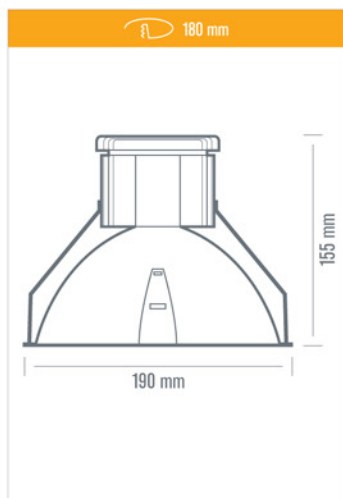

> DL 2138-A

> Couleurs / Colours

WH GR BK

> Ballasts / Gears

EVG VVG

> Défilement / Glare cut

> Faisceaux / Beams

> Normes / Standards

IP20 B50*