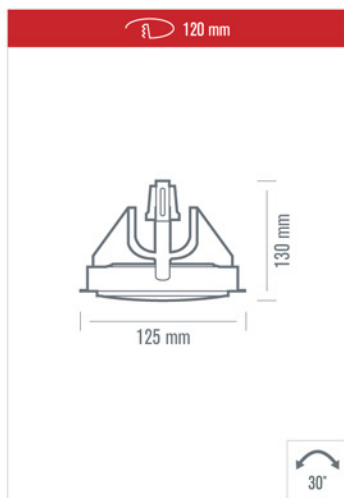

> EO 2149-D

> Couleurs / Colours

- WH
- GR
- BK

> Ballasts / Gears

- KVG
- EVG

> Faisceaux / Beams

- 11°
- 30°
- 40°

> Normes / Standards

- III
- IP20
- 960°

REFERENCE ITEM	LAMPE LAMP	CULOT LAMPHOLDER	PUISSANCE POWER
EO 2149-D-135	CDM-R PAR20	E27	1x35W