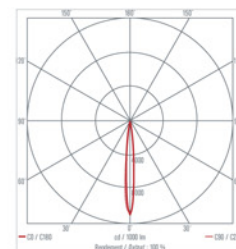

> EO 2149-D

> Couleurs / Colours

- WH
- GR
- BK

> Ballasts / Gears

- KVG
- EVG

> Faisceaux / Beams

- 11°
- 30°
- 40°

> Normes / Standards

- III
- IP20
- 960°

REFERENCE ITEM	LAMPE LAMP	CULOT LAMPHOLDER	PUISSANCE POWER
EO 2149-D-135	CDM-R PAR20	E27	1x35W