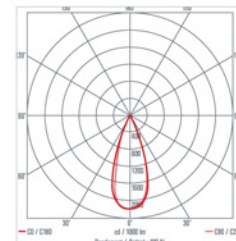

> EO 2149-D

> Couleurs / Colours

- WH
- GR
- BK

> Ballasts / Gears

- KVG
- EVG

> Faisceaux / Beams

- 11°
- 30°
- 40°

> Normes / Standards

- III
- IP20
- 960°

REFERENCE ITEM	LAMPE LAMP	CULOT LAMPHOLDER	PUISSANCE POWER
EO 2149-D-135	CDM-R PAR20	E27	1x35W