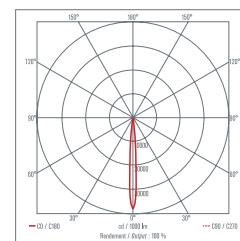

> EO 3711-A

> Couleurs / Colours

> Ballasts / Gears

> Faisceaux / Beams

> Normes / Standards

REFERENCE ITEM	LAMPE LAMP	CULOT LAMPHOLDER	PUISSANCE POWER
EO 3711-A	 HALO	G53	MAX 75W