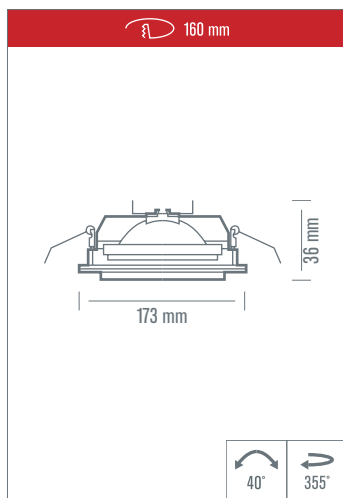

> EO 3711-A

> Couleurs / Colours

> Ballasts / Gears

> Faisceaux / Beams

> Normes / Standards

REFERENCE ITEM	LAMPE LAMP	CULOT LAMPHOLDER	PUISSANCE POWER
EO 3711-A	 HALO	G53	MAX 75W