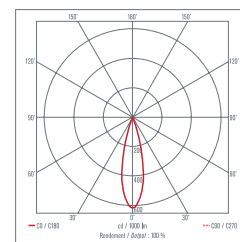

> EO 3711-A

> Couleurs / Colours

> Ballasts / Gears

> Faisceaux / Beams

> Normes / Standards

REFERENCE ITEM	LAMPE LAMP	CULOT LAMPHOLDER	PUISSANCE POWER
EO 3711-A	 HALO	G53	MAX 75W