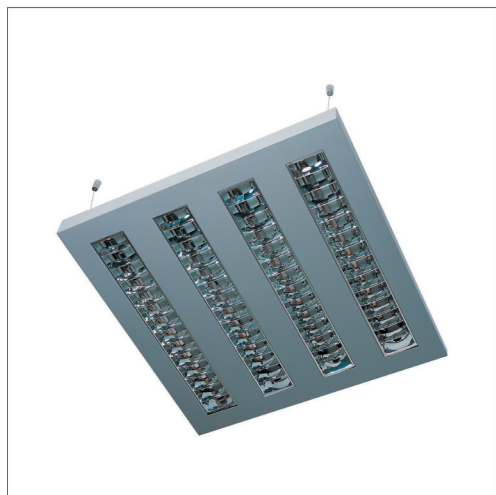

> NYSE BAP 60

- » Luminaire suspendu ou plafonnier à éclairage direct et indirect ou direct seul pour lampes fluorescentes TL5, maximum 4x24W, culot G5
- » Grille basse luminance double parabole mate (GBLM) ou brillante (GBLB) disponibles en qualité Miro
- » Corps en tôle d'acier peint

- » **Nombre de lampes** : 4
- » **Couleurs** : Gris (GR), Couleur RAL au choix (MC)
- » **Ballasts** : Électronique (EVG), Électronique à gradation (EVG DIMM), Électronique à gradation DALI (EVG DIMM DALI)
- » **Options** : Réflecteur de flux haut rendement (RFHR), Cellule de détection de luminosité et-ou de présence (CEL), Kit de suspension (KS)

> Couleurs

> Ballasts

> Faisceaux

> Normes

REFERENCE	LAMPE	CULOT	PUISSANCE
NYSE BAP 60-424	TL5	G5	4x24W

> Options

> Optiques