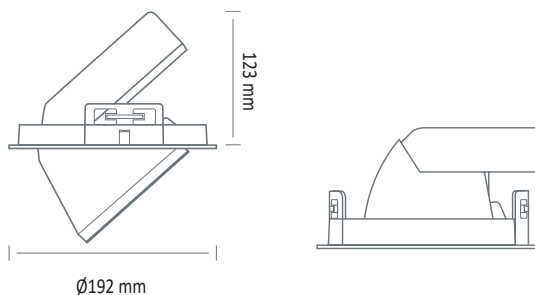

EO 2241-A LED

Colour(s)

ORIENTABLE AND ADJUSTABLE - LED

- Circular recessed orientable spotlight for LED SPOT module, maximum 7 700 lumens
- CRI of 80 or 90
- MacAdam Ellipse: 3 SDCM
- Available in 3 000 K and 4 000 K
- 50 000 hours lamp life (L80B10)
- Luminous efficiency of system up to 151,2 lm/W
- Springs in pressure for easier installation
- Ring made of die-cast aluminium
- Static heat sink
- **Weight:** Approx. 1,8 kg
- **Driver(s):** Fixe (C Fixed), Dimmable driver DALI (CDIMMDALI)
- **Option(s):** Fast connector (CORD), Colour filters (FIL)

Driver(s)

Standards

Classe I | IP 20 | 650°

Efficiency energy class

Beam(s)

Dimensions

ITEM	POWER	CONSUMPTION	LUMINOUS FLUX	SYSTEM EFFICIENCY	COLOUR TEMPERATURE	CRI
EO 2241-A 3000-830	19W	21W	3025 lumens	144 lm/W	3000 K	80
EO 2241-A 3000-840	19W	21W	3175 lumens	151,2 lm/W	4000 K	80
EO 2241-A 3500-930	31W	34W	3450 lumens	101,5 lm/W	3000 K	90
EO 2241-A 3500-940	31W	34W	3850 lumens	113,2 lm/W	4000 K	90
EO 2241-A 4500-830	31W	34W	3275 lumens	96,3 lm/W	3000 K	80
EO 2241-A 4500-840	31W	34W	4500 lumens	132,3 lm/W	4000 K	80
EO 2241-A 4500-930	39W	43W	4150 lumens	96,5 lm/W	3000 K	90
EO 2241-A 4500-940	39W	43W	4575 lumens	106,4 lm/W	4000 K	90
EO 2241-A 5000-830	39W	43W	5075 lumens	118 lm/W	3000 K	80
EO 2241-A 5000-840	39W	43W	5350 lumens	124,4 lm/W	4000 K	80
EO 2241-A 7500-830	49W	55W	7325 lumens	133 lm/W	3000 K	80
EO 2241-A 7500-840	49W	55W	7700 lumens	140 lm/W	4000 K	80