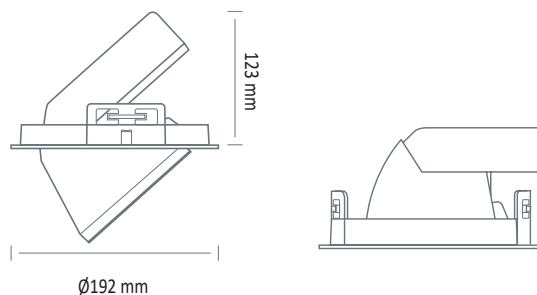

## ORIENTABLE AND ADJUSTABLE - LED

- Circular recessed orientable spotlight for LED SPOT module, maximum 7 700 lumens
- CRI of 80 or 90
- MacAdam Ellipse: 2 SDCM
- Available in 3 000 K and 4 000 K
- 50 000 hours lamp life (L80B10)
- Luminous efficiency of system up to 151,2 lm/W
- Springs in pressure for easier installation
- Ring made of die-cast aluminium
- Static heat sink
- **Weight:** Approx. 1,8 kg
- **Driver(s):** Fixe (C Fixed), Dimmable driver DALI (CDIMMDALI)
- **Option(s):** Fast connector (CORD)

### Dimensions

ITEM	CONSUMPTION	LUMINOUS FLUX	SYSTEM EFFICIENCY	COLOUR TEMPERATURE	CRI	EFFICIENCY ENERGY CLASS
EO 2241-A LED-2000-930	14W	1918 lumens	137,9 lm/W	3000 K	90	D
EO 2241-A LED-2000-940	14W	2016 lumens	145 lm/W	4000 K	90	D
EO 2241-A LED 3000-830	21W	3025 lumens	144 lm/W	3000 K	80	D
EO 2241-A LED 3000-840	21W	3175 lumens	151,2 lm/W	4000 K	80	D
EO 2241-A LED 3500-930	25,4W	3434 lumens	135,2 lm/W	3000 K	90	D
EO 2241-A LED 3500-940	25,4W	3629 lumens	142,9 lm/W	4000 K	90	D
EO 2241-A LED 4000-930	31,7 W	4143 lumens	130,4 lm/W	3000 K	90	D
EO 2241-A LED 4000-940	29,4 W	4139 lumens	140,6 lm/W	4000 K	90	D
EO 2241-A LED 4500-830	34W	4275 lumens	125,7 lm/W	3000 K	80	D
EO 2241-A LED 4500-840	34W	4500 lumens	132,3 lm/W	4000 K	80	D
EO 2241-A LED 5000-830	43W	5075 lumens	118 lm/W	3000 K	80	D
EO 2241-A LED 5000-840	43W	5350 lumens	124,4 lm/W	4000 K	80	D
EO 2241-A LED 5500-930	41,8W	5262 lumens	125,9 lm/W	3000 K	90	D
EO 2241-A LED 5500-940	41,8W	5592 lumens	133,8 lm/W	4000 K	90	D
EO 2241-A LED 7500-830	55W	7325 lumens	133 lm/W	3000 K	80	D
EO 2241-A LED 7500-840	55W	7700 lumens	140 lm/W	4000 K	80	D