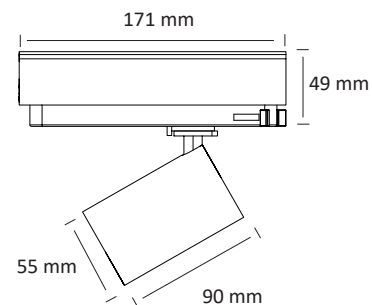

Standards

Class I | IP 20 | 650°

Dimensions

- ① Angle made of extruded aluminium profile
- ② 3-circuit track
- ③ PR 5084-A LED projector
- ④ Backlighting with batten LED luminaire RG 2509 (optional)
- ⑤ Finish coating

Driver(s)

Standards

Class I | IP 20 | 650°

Beam(s)

Voir Tableau

Dimensions

GR 3530 LED

ITEM	CONSUMPTION	LUMINOUS FLUX	SYSTEM EFFICIENCY	COLOUR TEMPERATURE	CRI	BEAM	DALI OPTION	EFFICIENCY ENERGY CLASS
PR 5084-A LED 600-930	9W	600 lumens	66,4 lm/W	3000 K	95	11°	NO	F
PR 5084-A LED 600-935	9W	600 lumens	66,4 lm/W	3500 K	95	11°	NO	F
PR 5084-A LED 650-940	9W	663 lumens	73,4 lm/W	4000 K	95	11°	NO	E
PR 5084-A LED 700-930	11,2W	717 lumens	63,7 lm/W	3000 K	95	11°	NO	F
PR 5084-A LED 700-935	11,2W	717 lumens	63,7 lm/W	3500 K	95	11°	NO	F
PR 5084-A LED 800-940	11,2W	793 lumens	70,5 lm/W	4000 K	95	11°	NO	E
PR 5084-A LED 900-930	15,9W	893 lumens	55,9 lm/W	3000 K	95	11°	YES	F
PR 5084-A LED 900-935	15,9W	893 lumens	55,9 lm/W	3500 K	95	11°	YES	F
PR 5084-A LED 1000-940	15,9W	987 lumens	61,8 lm/W	4000 K	95	11°	YES	E
PR 5084-A LED 800-930	8,9W	787 lumens	87,8 lm/W	3000 K	95	15°/25°/35°	NO	E
PR 5084-A LED 800-935	8,9W	828 lumens	92,4 lm/W	3500 K	95	15°/25°/35°	NO	D
PR 5084-A LED 850-940	8,9W	854 lumens	95,3 lm/W	4000 K	95	15°/25°/35°	NO	D
PR 5084-A LED 950-930	11W	965 lumens	87,7 lm/W	3000 K	95	15°/25°/35°	NO	E
PR 5084-A LED 1000-935	11W	1015 lumens	92,3 lm/W	3500 K	95	15°/25°/35°	NO	D
PR 5084-A LED 1050-940	11W	1047 lumens	95,2 lm/W	4000 K	95	15°/25°/35°	NO	D
PR 5084-A LED 1250-930	15,4W	1248 lumens	80,9 lm/W	3000 K	95	15°/25°/35°	YES	E
PR 5084-A LED 1300-935	15,4W	1312 lumens	85,1 lm/W	3500 K	95	15°/25°/35°	YES	D
PR 5084-A LED 1350-940	15,4W	1354 lumens	87,8 lm/W	4000 K	95	15°/25°/35°	YES	D
PR 5084-A LED 1400-930	17,9W	1381 lumens	76,9 lm/W	3000 K	95	15°/25°/35°	YES	E
PR 5084-A LED 1450-935	17,9W	1452 lumens	80,9 lm/W	3500 K	95	15°/25°/35°	YES	D
PR 5084-A LED 1500-940	17,9W	1498 lumens	83,4 lm/W	4000 K	95	15°/25°/35°	YES	D