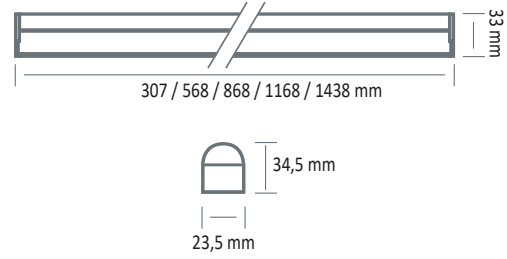

Beam(s)

Dimensions

ITEM	LENGTH (MM)	MAX NUMBER OF BATTEN LUMINAIRES / LINE	POWER	LUMINOUS FLUX	COLOUR TEMPERATURE	CRI
RG 2509 LED-466-840	307	20	5W	466 lumens	4000 K	80
RG 2509 LED-895-840	568	15	9W	895 lumens	4000 K	80
RG 2509 LED-1262-840	868	12	12W	1262 lumens	4000 K	80
RG 2509 LED-1592-840	1168	10	15W	1592 lumens	4000 K	80
RG 2509 LED-1781-840	1438	8	18W	1781 lumens	4000 K	80
RG 2509 LED-425-830	307	20	5W	425 lumens	3000 K	80
RG 2509 LED-837-830	568	15	9W	837 lumens	3000 K	80
RG 2509 LED-1181-830	868	12	12W	1181 lumens	3000 K	80
RG 2509 LED-1491-830	1168	10	15W	1491 lumens	3000 K	80
RG 2509 LED-1734-830	1438	8	18W	1734 lumens	3000 K	80