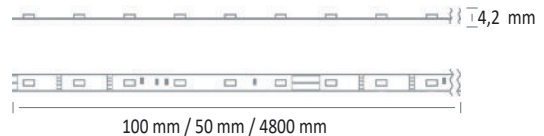

Driver(s)

Standards

Class III | IP 00 | 650°

Beam(s)

Dimensions

	ITEM	CONSUMPTION (WATT/METER)	LUMINOUS FLUX (LUMENS/METER)	EFFICIENCY (LM/W)	COLOUR TEMPERATURE	CRI	LENGTH (MM)	CUTTING (MM)	PITCH
EMPHASIZE	RB 2328 LED 600-827	3,8 W/m	520 Lm/m	136 Lm/W	2700 K	80	4800 mm	100 mm	14 mm
	RB 2328 LED 600-830	3,8 W/m	520 Lm/m	136 Lm/W	3000 K	80	4800 mm	100 mm	14 mm
	RB 2328 LED 600-840	3,8 W/m	520 Lm/m	136 Lm/W	4000 K	80	4800 mm	100 mm	14 mm
	RB 2328 LED 600-865	3,8 W/m	520 Lm/m	136 Lm/W	6500 K	80	4800 mm	100 mm	14 mm
	RB 2328 LED 600-927	6,2 W/m	600 Lm/m	97 Lm/W	2700 K	90	4800 mm	50 mm	7 mm
	RB 2328 LED 600-930	6,2 W/m	600 Lm/m	97 Lm/W	3000 K	90	4800 mm	50 mm	7 mm
	RB 2328 LED 600-940	5,6 W/m	615 Lm/m	110 Lm/W	4000 K	90	4800 mm	50 mm	7 mm
	RB 2328 LED 600-965	5,6 W/m	615 Lm/m	110 Lm/W	6500 K	90	4800 mm	50 mm	7 mm
DECORATE	RB 2328 LED 1200-827	7,8 W/m	1050 Lm/m	135 Lm/W	2700 K	80	4800 mm	100 mm	14 mm
	RB 2328 LED 1200-830	7,4 W/m	1050 Lm/m	142 Lm/W	3000 K	80	4800 mm	100 mm	14 mm
	RB 2328 LED 1200-840	7,4 W/m	1050 Lm/m	142 Lm/W	4000 K	80	4800 mm	100 mm	14 mm
	RB 2328 LED 1200-865	8,9 W/m	1020 Lm/m	115 Lm/W	6500 K	80	4800 mm	100 mm	14 mm
	RB 2328 LED 1200-927	11,2 W/m	1190 Lm/m	106 Lm/W	2700 K	90	4800 mm	50 mm	7 mm
	RB 2328 LED 1200-930	11,2 W/m	1190 Lm/m	106 Lm/W	3000 K	90	4800 mm	50 mm	7 mm
	RB 2328 LED 1200-940	10,8 W/m	1220 Lm/m	113 Lm/W	4000 K	90	4800 mm	50 mm	7 mm
	RB 2328 LED 1200-965	10,8 W/m	1220 Lm/m	113 Lm/W	6500 K	90	4800 mm	50 mm	7 mm
LIGHT	RB 2328 LED 1800-827	11,8 W/m	1550 Lm/m	131 Lm/W	2700 K	80	4800 mm	100 mm	14 mm
	RB 2328 LED 1800-830	11,8 W/m	1550 Lm/m	131 Lm/W	3000 K	80	4800 mm	100 mm	14 mm
	RB 2328 LED 1800-840	11,3 W/m	1550 Lm/m	137 Lm/W	4000 K	80	4800 mm	100 mm	14 mm
	RB 2328 LED 1800-865	11,3 W/m	1550 Lm/m	137 Lm/W	6500 K	80	4800 mm	100 mm	14 mm
	RB 2328 LED 1800-927	18 W/m	1770 Lm/m	98 Lm/W	2700 K	90	4800 mm	50 mm	7 mm
	RB 2328 LED 1800-930	18 W/m	1770 Lm/m	98 Lm/W	3000 K	90	4800 mm	50 mm	7 mm
	RB 2328 LED 1800-940	15,8 W/m	1780 Lm/m	113 Lm/W	4000 K	90	4800 mm	50 mm	7 mm
	RB 2328 LED 1800-965	15,8 W/m	1780 Lm/m	113 Lm/W	6500 K	90	4800 mm	50 mm	7 mm
	RB 2328 LED 2500-927	26 W/m	2470 Lm/m	95 Lm/W	2700 K	90	4800 mm	50 mm	7 mm
	RB 2328 LED 2500-930	27 W/m	2470 Lm/m	95 Lm/W	3000 K	90	4800 mm	50 mm	7 mm
RB 2328 LED 2500-940	22,6 W/m	2440 Lm/m	108 Lm/W	4000 K	90	4800 mm	50 mm	7 mm	
RB 2328 LED 2500-965	22,6 W/m	2440 Lm/m	108	6500 K	90	4800 mm	50 mm	7 mm	