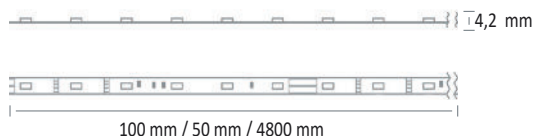

Convertisseur(s)

Normes

Classe III | IP 00 | 650°

Faisceau(x)

Dimensions

	RÉFÉRENCE	PUISSANCE (WATT/MÈTRE)	FLUX LUMINEUX (LUMENS/MÈTRE)	EFFICACITÉ (LM/W)	TEMPÉRATURE DE COULEUR	IRC	LONGUEUR (MM)	DÉCOUPE (MM)	PITCH
SOULIGNER	RB 2328 LED 600-827	3,8 W/m	520 Lm/m	136 Lm/W	2700 K	80	4800 mm	100 mm	14 mm
	RB 2328 LED 600-830	3,8 W/m	520 Lm/m	136 Lm/W	3000 K	80	4800 mm	100 mm	14 mm
	RB 2328 LED 600-840	3,8 W/m	520 Lm/m	136 Lm/W	4000 K	80	4800 mm	100 mm	14 mm
	RB 2328 LED 600-865	3,8 W/m	520 Lm/m	136 Lm/W	6500 K	80	4800 mm	100 mm	14 mm
	RB 2328 LED 600-927	6,2 W/m	600 Lm/m	97 Lm/W	2700 K	90	4800 mm	50 mm	7 mm
	RB 2328 LED 600-930	6,2 W/m	600 Lm/m	97 Lm/W	3000 K	90	4800 mm	50 mm	7 mm
	RB 2328 LED 600-940	5,6 W/m	615 Lm/m	110 Lm/W	4000 K	90	4800 mm	50 mm	7 mm
	RB 2328 LED 600-965	5,6 W/m	615 Lm/m	110 Lm/W	6500 K	90	4800 mm	50 mm	7 mm
DECORER	RB 2328 LED 1200-827	7,8 W/m	1050 Lm/m	135 Lm/W	2700 K	80	4800 mm	100 mm	14 mm
	RB 2328 LED 1200-830	7,4 W/m	1050 Lm/m	142 Lm/W	3000 K	80	4800 mm	100 mm	14 mm
	RB 2328 LED 1200-840	7,4 W/m	1050 Lm/m	142 Lm/W	4000 K	80	4800 mm	100 mm	14 mm
	RB 2328 LED 1200-865	8,9 W/m	1020 Lm/m	115 Lm/W	6500 K	80	4800 mm	100 mm	14 mm
	RB 2328 LED 1200-927	11,2 W/m	1190 Lm/m	106 Lm/W	2700 K	90	4800 mm	50 mm	7 mm
	RB 2328 LED 1200-930	11,2 W/m	1190 Lm/m	106 Lm/W	3000 K	90	4800 mm	50 mm	7 mm
	RB 2328 LED 1200-940	10,8 W/m	1220 Lm/m	113 Lm/W	4000 K	90	4800 mm	50 mm	7 mm
	RB 2328 LED 1200-965	10,8 W/m	1220 Lm/m	113 Lm/W	6500 K	90	4800 mm	50 mm	7 mm
ECLAIRER	RB 2328 LED 1800-827	11,8 W/m	1550 Lm/m	131 Lm/W	2700 K	80	4800 mm	100 mm	14 mm
	RB 2328 LED 1800-830	11,8 W/m	1550 Lm/m	131 Lm/W	3000 K	80	4800 mm	100 mm	14 mm
	RB 2328 LED 1800-840	11,3 W/m	1550 Lm/m	137 Lm/W	4000 K	80	4800 mm	100 mm	14 mm
	RB 2328 LED 1800-865	11,3 W/m	1550 Lm/m	137 Lm/W	6500 K	80	4800 mm	100 mm	14 mm
	RB 2328 LED 1800-927	18 W/m	1770 Lm/m	98 Lm/W	2700 K	90	4800 mm	50 mm	7 mm
	RB 2328 LED 1800-930	18 W/m	1770 Lm/m	98 Lm/W	3000 K	90	4800 mm	50 mm	7 mm
	RB 2328 LED 1800-940	15,8 W/m	1780 Lm/m	113 Lm/W	4000 K	90	4800 mm	50 mm	7 mm
	RB 2328 LED 1800-965	15,8 W/m	1780 Lm/m	113 Lm/W	6500 K	90	4800 mm	50 mm	7 mm
	RB 2328 LED 2500-927	26 W/m	2470 Lm/m	95 Lm/W	2700 K	90	4800 mm	50 mm	7 mm
	RB 2328 LED 2500-930	27 W/m	2470 Lm/m	95 Lm/W	3000 K	90	4800 mm	50 mm	7 mm
RB 2328 LED 2500-940	22,6 W/m	2440 Lm/m	108 Lm/W	4000 K	90	4800 mm	50 mm	7 mm	
RB 2328 LED 2500-965	22,6 W/m	2440 Lm/m	108	6500 K	90	4800 mm	50 mm	7 mm	