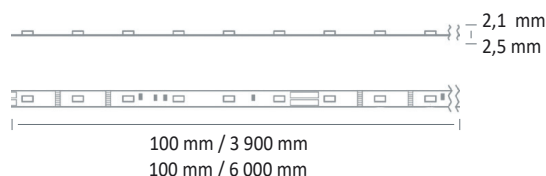

- Ruban lumineux de couleur IPOO LED Flex, 24 volts, pour éclairage décoratif
- Rendu lumineux RGB ou RGBW
- Durée de vie jusqu'à 40 000 heures
- Connecteur enfichable pour l'alimentation et les raccords du ruban
- Ruban autocollant 3M pour un montage facile
- Poids : Approx. 0,5 kg
- Longueur(s) : longueur totale du ruban de 3900 mm, 6000 mm, sécable
- Convertisseur(s) : Fixe, Convertisseur à gradation DALI (CDIMMDALI)
- Pour les rubans de plus de 8 W/m, il est fortement recommandé d'associer un profil aluminium

## Convertisseur(s)

## Dimensions

	REFERENCE	PUISSANCE (WATT/MÈTRE)	FLUX RGB (LUMENS/MÈTRE)	FLUX BLANC (LUMENS/MÈTRE)	TEINTE	LONGUEUR (M)	DÉCOUPE (MM)	PITCH	CLASSE D'EFFICACITÉ ÉNERGÉTIQUE
SOULIGNER	RB 2331 LED 700-RGBW-822	10.7 W/m	297 Lm/m	360 Lm/m	RGB+2200K	6 m	150 mm	25 mm	E
	RB 2331 LED 700-RGBW-827	9.8 W/m	297 Lm/m	400 Lm/m	RGB+2700K	6 m	150 mm	25 mm	E
	RB 2331 LED 700-RGBW-830	9.8 W/m	297 Lm/m	400 Lm/m	RGB+3000K	6 m	150 mm	25 mm	E
DECORER	RB 2331 LED 700-RGBW-840	9.6 W/m	297 Lm/m	400 Lm/m	RGB+4000K	6 m	150 mm	25 mm	E
	RB 2331 LED 700-RGBW-865	9.6 W/m	297 Lm/m	400 Lm/m	RGB+6500K	6 m	150 mm	25 mm	E
	RB 2331 LED 1300-RGBW-822	19.9 W/m	493 Lm/m	720 Lm/m	RGB+2200K	3.9 m	100 mm	16 mm	E
	RB 2331 LED 1300-RGBW-827	17.9 W/m	493 Lm/m	800 Lm/m	RGB+2700K	3.9 m	100 mm	16 mm	E
	RB 2331 LED 1300-RGBW-830	17.9 W/m	493 Lm/m	800 Lm/m	RGB+3000K	3.9 m	100 mm	16 mm	E
	RB 2331 LED 1300-RGBW-840	17.4 W/m	493 Lm/m	800 Lm/m	RGB+4000K	3.9 m	100 mm	16 mm	E
	RB 2331 LED 1300-RGBW-865	17.4 W/m	493 Lm/m	800 Lm/m	RGB+6500K	3.9 m	100 mm	16 mm	E