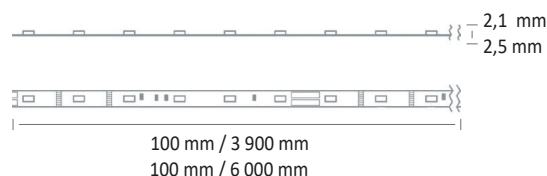

- Ruban lumineux de couleur IPOO LED Flex, 24 volts, pour éclairage décoratif
- Rendu lumineux RGB ou RGBW
- Durée de vie jusqu'à 40 000 heures
- Connecteur enfichable pour l'alimentation et les raccords du ruban
- Ruban autocollant 3M pour un montage facile
- Poids : Approx. 0,5 kg
- Longueur(s) : longueur totale du ruban de 3900 mm, 6000 mm, sécable
- Convertisseur(s) : Fixe, Convertisseur à gradation DALI (CDIMMDALI)
- Pour les rubans de plus de 8 W/m, il est fortement recommandé d'associer un profil aluminium

Convertisseur(s)

Normes

Classe III | IP 00 | 650°

Classe d'efficacité énergétique

Faisceau(x)

Dimensions

	REFERENCE	PUISSANCE (WATT/MÈTRE)	FLUX RGB (LUMENS/MÈTRE)	FLUX BLANC (LUMENS/MÈTRE)	TEINTE	LONGUEUR (M)	DÉCOUPE (MM)	PITCH
SOULIGNER	RB 2331 LED 700-RGBW-822	10.7 W/m	297 Lm/m	360 Lm/m	RGB+2200K	6 m	150 mm	25 mm
	RB 2331 LED 700-RGBW-827	9.8 W/m	297 Lm/m	400 Lm/m	RGB+2700K	6 m	150 mm	25 mm
	RB 2331 LED 700-RGBW-830	9.8 W/m	297 Lm/m	400 Lm/m	RGB+3000K	6 m	150 mm	25 mm
DECORER	RB 2331 LED 700-RGBW-840	9.6 W/m	297 Lm/m	400 Lm/m	RGB+4000K	6 m	150 mm	25 mm
	RB 2331 LED 700-RGBW-865	9.6 W/m	297 Lm/m	400 Lm/m	RGB+6500K	6 m	150 mm	25 mm
	RB 2331 LED 1300-RGBW-822	19.9 W/m	493 Lm/m	720 Lm/m	RGB+2200K	3.9 m	100 mm	16 mm
	RB 2331 LED 1300-RGBW-827	17.9 W/m	493 Lm/m	800 Lm/m	RGB+2700K	3.9 m	100 mm	16 mm
	RB 2331 LED 1300-RGBW-830	17.9 W/m	493 Lm/m	800 Lm/m	RGB+3000K	3.9 m	100 mm	16 mm
	RB 2331 LED 1300-RGBW-840	17.4 W/m	493 Lm/m	800 Lm/m	RGB+4000K	3.9 m	100 mm	16 mm
	RB 2331 LED 1300-RGBW-865	17.4 W/m	493 Lm/m	800 Lm/m	RGB+6500K	3.9 m	100 mm	16 mm