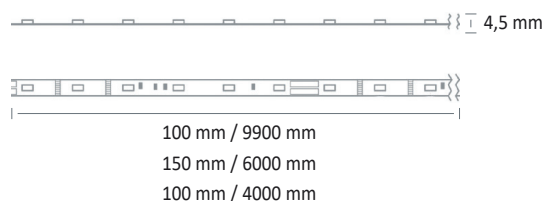

- Ruban lumineux de couleur IP66 LED Flex, 24 volts, pour éclairage décoratif
- Rendu lumineux bleu ou RGB
- Durée de vie jusqu'à 50 000 heures
- Connecteur enfichable pour l'alimentation et les raccords du ruban
- Ruban autocollant 3M pour un montage facile
- Poids : Approx. 0,5 kg
- Longueur(s) : longueur totale du ruban de 4000 mm, 6000 mm ou 9900 mm, sécable
- Convertisseur(s) : Fixe, Convertisseur à gradation DALI (CDIMMDALI)
- Pour les rubans de plus de 8 W/m, il est fortement recommandé d'associer un profil aluminium

Convertisseur(s)

Normes

Classe III | IP 66 | 650°

Faisceau(x)

Dimensions

REFERENCE	PUISSANCE (WATT/MÈTRE)	FLUX RGB (LUMENS/MÈTRE)	FLUX BLANC (LUMENS/MÈTRE)	TEINTE	LONGUEUR (M)	DÉCOUPE (MM)	PITCH	CLASSE D'EFFICACITÉ ÉNERGÉTIQUE
RB 2332 LED 80-BLEU	7.3 W/m	80 Lm/m	-	467 nm BLEU	10 m	100 mm	20 mm	E
RB 2332 LED 209-RGB	6.5 W/m	209 Lm/m	-	RGB	6 m	150 mm	30 mm	E
RB 2332 LED 435-RGB	18 W/m	435 Lm/m	-	RGB	4 m	100 mm	20 mm	E