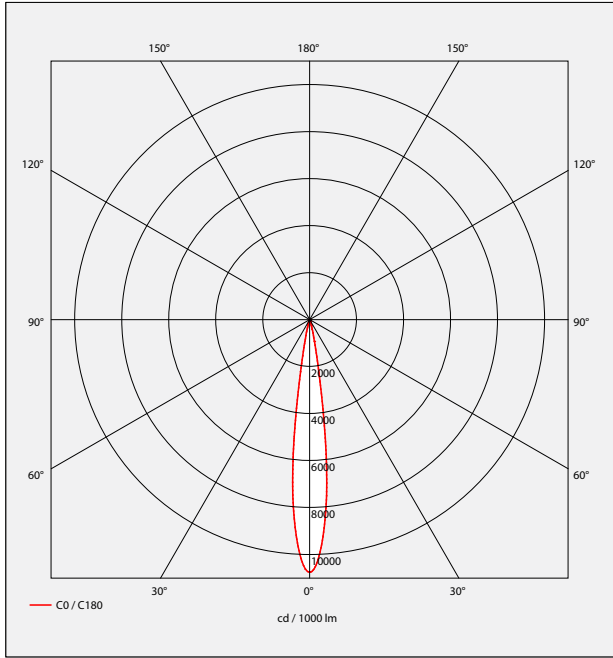

## PROJECTEURS LED

- Projecteur orientable pour module LED SPOT, maximum 2 774 lumens
- IRC de 95
- Ellipse de MacAdam : 2 SDCM
- Disponible en 3 000 K et 4 000 K
- Durée de vie 50 000 heures (L80B10)
- Efficacité lumineuse du système jusqu'à 113,8 lm/W
- Adaptateur pour rail 3 allumages avec convertisseur intégré
- Tête en fonte d'aluminium
- Module COB haute densité
- Optique lentille silicone
- Poids : Approx. 0,9 kg
- **Convertisseur(s)** : Fixe, Gradation DALI (CDIMMDALI), Casambi, Connect
- **Option(s)** : Volet (VOL), Convertisseur caché dans le rail (Ghost)
- Groupe de risque photobiologique 1

### Dimensions

## PR 5140-C LED

RÉFÉRENCE	PUISSANCE	CONSOMMATION	SURFACE D'ÉMISSION LUMINEUSE	FLUX LUMINEUX	EFFICACITÉ DU SYSTÈME	TEMPÉRATURE DE COULEUR	IRC	FAISCEAUX	CLASSE D'EFFICACITÉ ÉNERGÉTIQUE
PR 5140-C LED 900-930	13,1 W	15 W	LES4	893 lumens	59,3 lm/W	3000 K	95	7°	F
PR 5140-C LED 1000-940	13,1 W	15 W	LES4	987 lumens	65,5 lm/W	4000 K	95	7°	E
PR 5140-C LED 950-930	8,8 W	11 W	LES6	965 lumens	87,7 lm/W	3000 K	95	10°/20°/35°	F
PR 5140-C LED 1050-940	8,8 W	11 W	LES6	1047 lumens	95,2 lm/W	4000 K	95	10°/20°/35°	D
PR 5140-C LED 1400-930	14,9 W	17,95 W	LES6	1381 lumens	80,6 lm/W	3000 K	95	10°/20°/35°	F
PR 5140-C LED 1500-940	14,9 W	17,95 W	LES6	1498 lumens	87,5 lm/W	4000 K	95	10°/20°/35°	D
PR 5140-C LED 2000-930	17,3 W	19,44 W	LES9	1904 lumens	98 lm/W	3000 K	95	15°/20°/35°	F
PR 5140-C LED 2000-940	17,3 W	19,44 W	LES9	2101 lumens	108 lm/W	4000 K	95	15°/20°/35°	E
PR 5140-C LED 2600-930	25 W	27,8 W	LES9	2514 lumens	87,1 lm/W	3000 K	95	15°/20°/35°	E
PR 5140-C LED 2600-940	25 W	27,8 W	LES9	2774 lumens	96,1 lm/W	4000 K	95	15°/20°/35°	E

**PHOTOMETRIES**

Faisceau 7°  
Rendement 81,1%  
LES4

Faisceau 10°  
Rendement 78,2%  
LES6

Faisceau 20°  
Rendement 79,4%  
LES6

Faisceau 35°  
Rendement 68,3%  
LES6

**PHOTOMETRIES**

Faisceau 15°  
Rendement 81,5%  
LES9