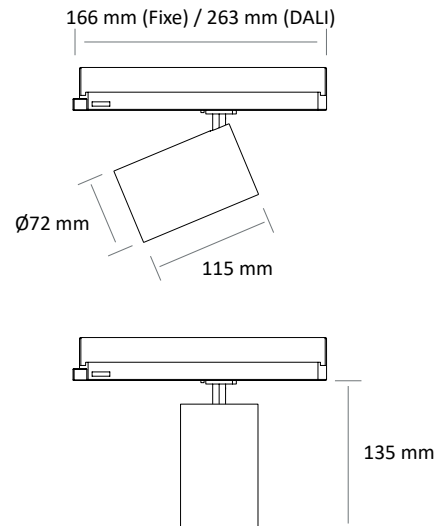

## PROJECTEURS LED

- Projecteur orientable pour module LED SPOT, maximum 2 774 lumens
- IRC de 95
- Ellipse de MacAdam : 2 SDCM
- Disponible en 3 000 K et 4 000 K
- Durée de vie 50 000 heures (L80B10)
- Efficacité lumineuse du système jusqu'à 113,8 lm/W
- Adaptateur pour rail 3 allumages avec convertisseur intégré
- Tête en fonte d'aluminium
- Module COB haute densité
- Optique lentille silicone
- Poids : Approx. 0,9 kg
- **Convertisseur(s)** : Fixe, Gradation DALI (CDIMMDALI), Casambi, Connect
- **Option(s)** : Volet (VOL), Convertisseur caché dans le rail (Ghost)
- Groupe de risque photobiologique 1

### Dimensions