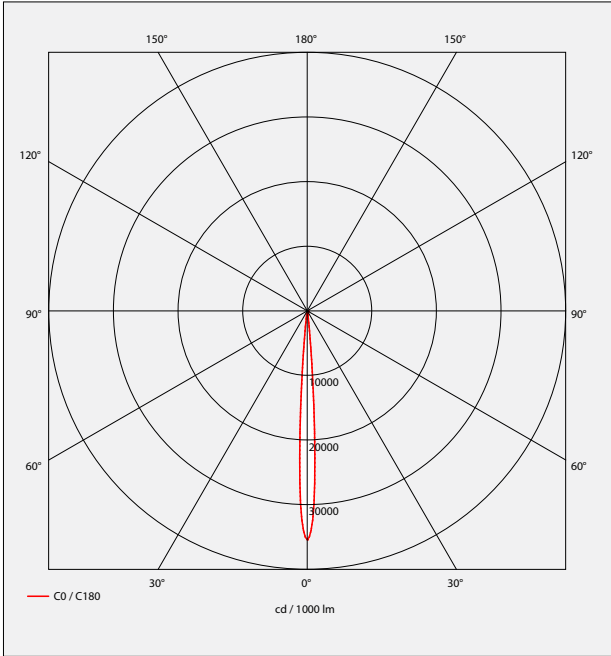

PHOTOMETRIES

Faisceau 7°
Rendement 81,1%
LES4