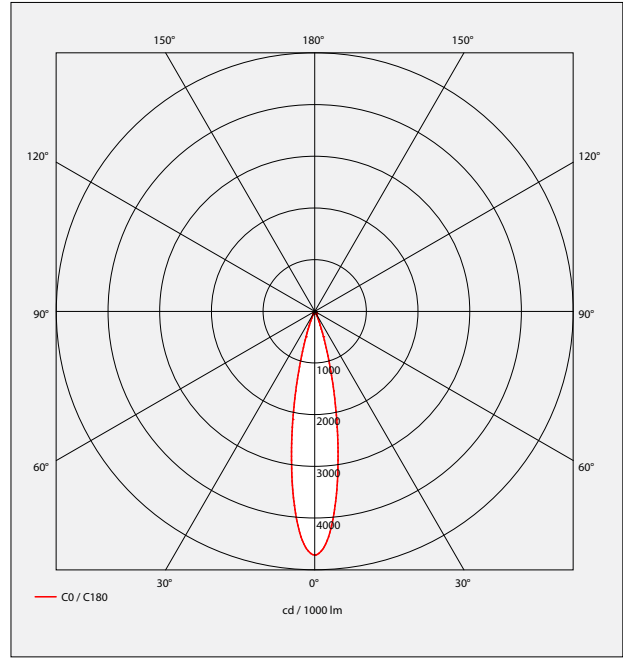

Faisceau 20°
Rendement 81,3%
LES9