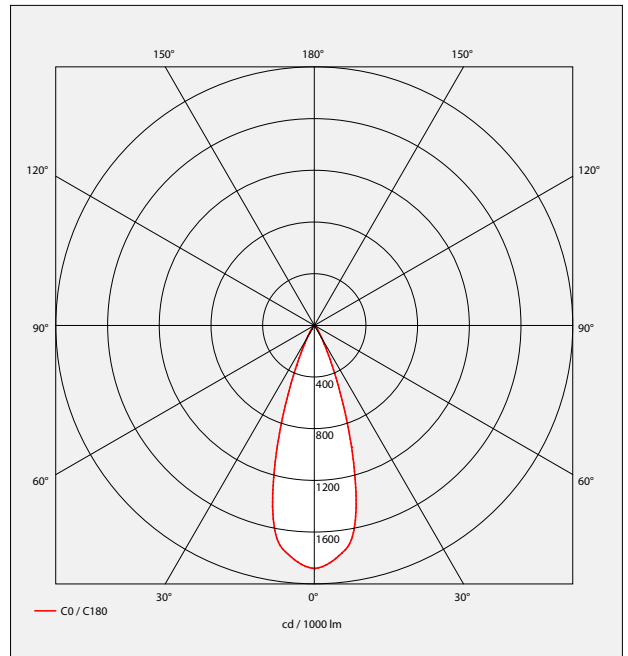

## PROJECTEURS LED

- Projecteur orientable pour module LED SPOT, maximum 2 774 lumens
- IRC de 95
- Ellipse de MacAdam : 2 SDCM
- Disponible en 3 000 K et 4 000 K
- Durée de vie 50 000 heures (L80B10)
- Efficacité lumineuse du système jusqu'à 113,8 lm/W
- Adaptateur pour rail 3 allumages avec convertisseur intégré
- Tête en fonte d'aluminium
- Module COB haute densité
- Optique lentille silicone
- Poids : Approx. 0,9 kg
- **Convertisseur(s)** : Fixe, Gradation DALI (CDIMMDALI), Casambi, Connect
- **Option(s)** : Volet (VOL), Convertisseur caché dans le rail (Ghost)
- Groupe de risque photobiologique 1

### Dimensions

## PR 5140-C LED

RÉFÉRENCE	PUISSANCE	CONSOMMATION	SURFACE D'ÉMISSION LUMINEUSE	FLUX LUMINEUX	EFFICACITÉ DU SYSTÈME	TEMPÉRATURE DE COULEUR	IRC	FAISCEAUX	CLASSE D'EFFICACITÉ ÉNERGÉTIQUE
PR 5140-C LED 900-930	13,1 W	15 W	LES4	893 lumens	59,3 lm/W	3000 K	95	7°	F
PR 5140-C LED 1000-940	13,1 W	15 W	LES4	987 lumens	65,5 lm/W	4000 K	95	7°	E
PR 5140-C LED 950-930	8,8 W	11 W	LES6	965 lumens	87,7 lm/W	3000 K	95	10°/20°/35°	F
PR 5140-C LED 1050-940	8,8 W	11 W	LES6	1047 lumens	95,2 lm/W	4000 K	95	10°/20°/35°	D
PR 5140-C LED 1400-930	14,9 W	17,95 W	LES6	1381 lumens	80,6 lm/W	3000 K	95	10°/20°/35°	F
PR 5140-C LED 1500-940	14,9 W	17,95 W	LES6	1498 lumens	87,5 lm/W	4000 K	95	10°/20°/35°	D
PR 5140-C LED 2000-930	17,3 W	19,44 W	LES9	1904 lumens	98 lm/W	3000 K	95	15°/20°/35°	F
PR 5140-C LED 2000-940	17,3 W	19,44 W	LES9	2101 lumens	108 lm/W	4000 K	95	15°/20°/35°	E
PR 5140-C LED 2600-930	25 W	27,8 W	LES9	2514 lumens	87,1 lm/W	3000 K	95	15°/20°/35°	E
PR 5140-C LED 2600-940	25 W	27,8 W	LES9	2774 lumens	96,1 lm/W	4000 K	95	15°/20°/35°	E

**PHOTOMETRIES**

Faisceau 7°  
Rendement 81,1%  
LES4

Faisceau 10°  
Rendement 78,2%  
LES6

Faisceau 20°  
Rendement 79,4%  
LES6

Faisceau 35°  
Rendement 68,3%  
LES6

**PHOTOMETRIES**

Faisceau 15°  
Rendement 81,5%  
LES9