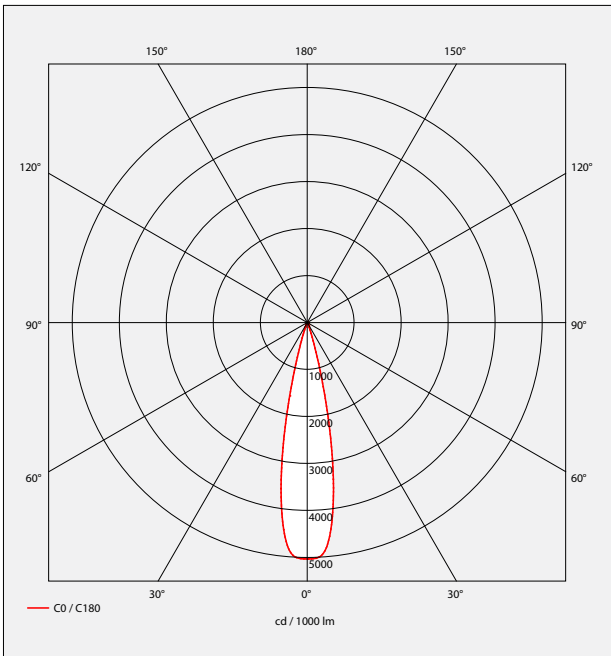

## PROJECTEURS LED

- Projecteur orientable pour module LED SPOT, maximum 2 774 lumens
- IRC de 95
- Ellipse de MacAdam : 2 SDCM
- Disponible en 3 000 K et 4 000 K
- Durée de vie 50 000 heures (L80B10)
- Efficacité lumineuse du système jusqu'à 113,8 lm/W
- Adaptateur pour rail 3 allumages avec convertisseur intégré
- Tête en fonte d'aluminium
- Module COB haute densité
- Optique lentille silicone
- Poids : Approx. 0,9 kg
- **Convertisseur(s)** : Fixe, Gradation DALI (CDIMMDALI), Casambi, Connect
- **Option(s)** : Volet (VOL), Convertisseur caché dans le rail (Ghost)
- Groupe de risque photobiologique 1

### Dimensions

## PR 5140-C LED

RÉFÉRENCE	PUISSANCE	CONSOMMATION	SURFACE D'ÉMISSION LUMINEUSE	FLUX LUMINEUX	EFFICACITÉ DU SYSTÈME	TEMPÉRATURE DE COULEUR	IRC	FAISCEAUX	CLASSE D'EFFICACITÉ ÉNERGÉTIQUE
PR 5140-C LED 900-930	13,1 W	15 W	LES4	893 lumens	59,3 lm/W	3000 K	95	7°	F
PR 5140-C LED 1000-940	13,1 W	15 W	LES4	987 lumens	65,5 lm/W	4000 K	95	7°	E
PR 5140-C LED 950-930	8,8 W	11 W	LES6	965 lumens	87,7 lm/W	3000 K	95	10°/20°/35°	F
PR 5140-C LED 1050-940	8,8 W	11 W	LES6	1047 lumens	95,2 lm/W	4000 K	95	10°/20°/35°	D
PR 5140-C LED 1400-930	14,9 W	17,95 W	LES6	1381 lumens	80,6 lm/W	3000 K	95	10°/20°/35°	F
PR 5140-C LED 1500-940	14,9 W	17,95 W	LES6	1498 lumens	87,5 lm/W	4000 K	95	10°/20°/35°	D
PR 5140-C LED 2000-930	17,3 W	19,44 W	LES9	1904 lumens	98 lm/W	3000 K	95	15°/20°/35°	F
PR 5140-C LED 2000-940	17,3 W	19,44 W	LES9	2101 lumens	108 lm/W	4000 K	95	15°/20°/35°	E
PR 5140-C LED 2600-930	25 W	27,8 W	LES9	2514 lumens	87,1 lm/W	3000 K	95	15°/20°/35°	E
PR 5140-C LED 2600-940	25 W	27,8 W	LES9	2774 lumens	96,1 lm/W	4000 K	95	15°/20°/35°	E

**PHOTOMETRIES**

Faisceau 7°  
Rendement 81,1%  
LES4

Faisceau 10°  
Rendement 78,2%  
LES6

Faisceau 20°  
Rendement 79,4%  
LES6

Faisceau 35°  
Rendement 68,3%  
LES6

**PHOTOMETRIES**

Faisceau 15°  
Rendement 81,5%  
LES9