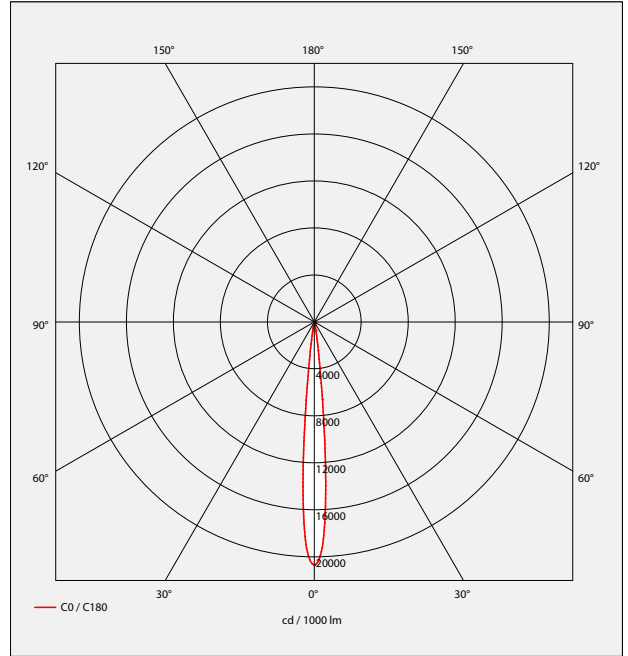

## PROJECTEURS LED

- Projecteur orientable pour module LED SPOT, maximum 2 774 lumens
- IRC de 95
- Ellipse de MacAdam : 2 SDCM
- Disponible en 3 000 K et 4 000 K
- Durée de vie 50 000 heures (L80B10)
- Efficacité lumineuse du système jusqu'à 113,8 lm/W
- Adaptateur pour rail 3 allumages avec convertisseur intégré
- Tête en fonte d'aluminium
- Module COB haute densité
- Optique lentille silicone
- Poids : Approx. 0,9 kg
- **Convertisseur(s)** : Fixe, Gradation DALI (CDIMMDALI), Casambi, Connect
- **Option(s)** : Volet (VOL), Convertisseur caché dans le rail (Ghost)
- Groupe de risque photobiologique 1

### Dimensions

## PR 5140-C LED

RÉFÉRENCE	PUISSANCE	CONSOMMATION	SURFACE D'ÉMISSION LUMINEUSE	FLUX LUMINEUX	EFFICACITÉ DU SYSTÈME	TEMPÉRATURE DE COULEUR	IRC	FAISCEAUX	CLASSE D'EFFICACITÉ ÉNERGÉTIQUE
PR 5140-C LED 900-930	13,1 W	15 W	LES4	893 lumens	59,3 lm/W	3000 K	95	7°	F
PR 5140-C LED 1000-940	13,1 W	15 W	LES4	987 lumens	65,5 lm/W	4000 K	95	7°	E
PR 5140-C LED 950-930	8,8 W	11 W	LES6	965 lumens	87,7 lm/W	3000 K	95	10°/20°/35°	F
PR 5140-C LED 1050-940	8,8 W	11 W	LES6	1047 lumens	95,2 lm/W	4000 K	95	10°/20°/35°	D
PR 5140-C LED 1400-930	14,9 W	17,95 W	LES6	1381 lumens	80,6 lm/W	3000 K	95	10°/20°/35°	F
PR 5140-C LED 1500-940	14,9 W	17,95 W	LES6	1498 lumens	87,5 lm/W	4000 K	95	10°/20°/35°	D
PR 5140-C LED 2000-930	17,3 W	19,44 W	LES9	1904 lumens	98 lm/W	3000 K	95	15°/20°/35°	F
PR 5140-C LED 2000-940	17,3 W	19,44 W	LES9	2101 lumens	108 lm/W	4000 K	95	15°/20°/35°	E
PR 5140-C LED 2600-930	25 W	27,8 W	LES9	2514 lumens	87,1 lm/W	3000 K	95	15°/20°/35°	E
PR 5140-C LED 2600-940	25 W	27,8 W	LES9	2774 lumens	96,1 lm/W	4000 K	95	15°/20°/35°	E

**PHOTOMETRIES**

Faisceau 7°  
Rendement 81,1%  
LES4

Faisceau 10°  
Rendement 78,2%  
LES6

Faisceau 20°  
Rendement 79,4%  
LES6

Faisceau 35°  
Rendement 68,3%  
LES6

**PHOTOMETRIES**

Faisceau 15°  
Rendement 81,5%  
LES9