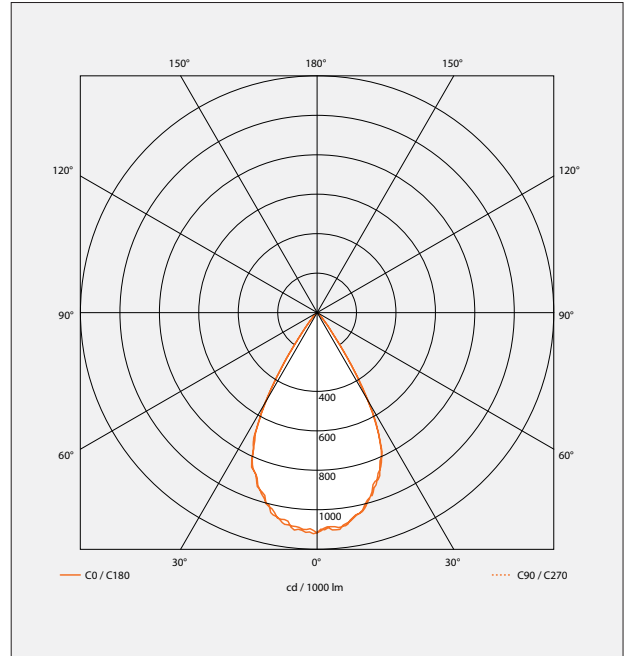

## LED PROJECTORS

- Orientable projector for LED SPOT module, maximum 4685 lumens
- CRI of 90
- MacAdam Ellipse: 3 SDCM
- Available in 2 500 K, 3 000 K, 4 000 K
- 50 000 hours lamp life (L80B10)
- Luminous efficiency of system up to 137,5 lm/W
- 3-circuits track adaptor with integrated driver
- Head of spot made of die-cast aluminium
- Static heat sink
- **Weight:** approx. 0,9 kg
- **Driver(s) :** Fixed, Dimmable driver DALI (CDIMMDALI), Casambi Driver
- **Option(s) :** Elliptic reflector (ELIP), Barn door(VOL)
- Photobiological risk group 0

### Dimensions

## PR 5056-A LED

ITEM	SECTION	POWER	CONSUMPTION	LUMINOUS FLUX	SYSTEM EFFICIENCY	COLOUR TEMPERATURE	CRI	EFFICIENCY ENERGY CLASS
PR 5056-A LED 2000-925-boulangerie	Bakery	23,8 W	29 W	2086 lumens	72 lm/W	2500 K	90	-
PR 5056-A LED 2500-925-boulangerie	Bakery	29,4 W	34,6 W	2464 lumens	71,2 lm/W	2500 K	90	-
PR 5056-A LED 2000-930-boucherie	Butchery	23,8 W	29 W	2158 lumens	74,4 lm/W	3000 K	90	-
PR 5056-A LED 2500-930-boucherie	Butchery	29,4 W	34,6 W	2548 lumens	73,6 lm/W	3000 K	90	-
PR 5056-A LED 3300-930	-	23,9 W	28,7 W	3281 lumens	114 lm/W	3000 K	90	E
PR 5056-A LED 3400-940	-	23,9 W	28,7 W	3384 lumens	118 lm/W	4000 K	90	E
PR 5056-A LED 3700-830	-	23,9 W	28,7 W	3714 lumens	127,7 lm/W	3000 K	80	D
PR 5056-A LED 3900-840	-	23,9 W	28,7 W	3949 lumens	137,5 lm/W	4000 K	80	D
PR 5056-A LED 3900-930	-	29,4 W	34,6 W	3899 lumens	112,6 lm/W	3000 K	90	E
PR 5056-A LED 4000-940	-	29,4 W	34,6 W	4022 lumens	116 lm/W	4000 K	90	E
PR 5056-A LED 4400-830	-	29,4 W	34,6 W	4415 lumens	127,5 lm/W	3000 K	80	D
PR 5056-A LED 4700-840	-	29,4 W	34,6 W	4685 lumens	135,4 lm/W	4000 K	80	D

**LIGHT DISTRIBUTION**

Beams 16,5°  
LOR 94,3%

Beams 33°  
LOR 89%

Beams 42°  
LOR 88%

Beams 59°  
LOR 88%

LIGHT DISTRIBUTION

Faisceau Elliptique  
Rendement 92%