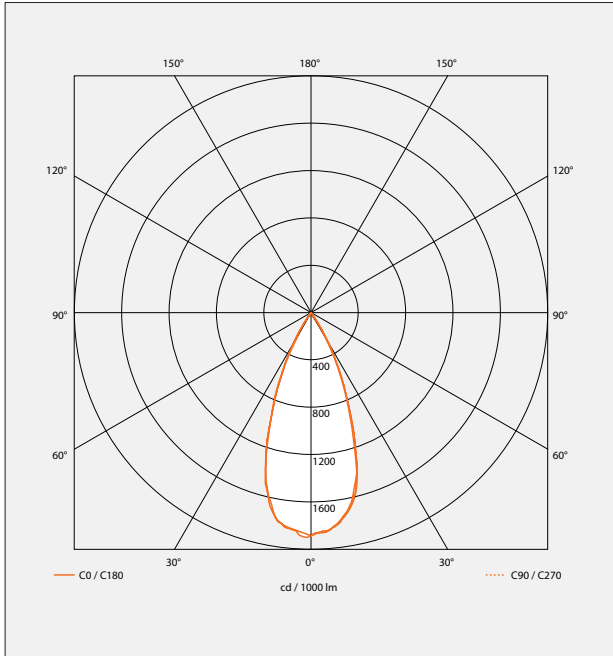

## LED PROJECTORS

- Orientable projector for LED SPOT module, maximum 4685 lumens
- CRI of 90
- MacAdam Ellipse: 3 SDCM
- Available in 2 500 K, 3 000 K, 4 000 K
- 50 000 hours lamp life (L80B10)
- Luminous efficiency of system up to 137,5 lm/W
- 3-circuits track adaptor with integrated driver
- Head of spot made of die-cast aluminium
- Static heat sink
- **Weight:** approx. 0,9 kg
- **Driver(s) :** Fixed, Dimmable driver DALI (CDIMMDALI), Casambi Driver
- **Option(s) :** Elliptic reflector (ELIP), Barn door(VOL)
- Photobiological risk group 0

### Dimensions

## PR 5056-A LED

ITEM	SECTION	POWER	CONSUMPTION	LUMINOUS FLUX	SYSTEM EFFICIENCY	COLOUR TEMPERATURE	CRI	EFFICIENCY ENERGY CLASS
PR 5056-A LED 2000-925-boulangerie	Bakery	23,8 W	29 W	2086 lumens	72 lm/W	2500 K	90	-
PR 5056-A LED 2500-925-boulangerie	Bakery	29,4 W	34,6 W	2464 lumens	71,2 lm/W	2500 K	90	-
PR 5056-A LED 2000-930-boucherie	Butchery	23,8 W	29 W	2158 lumens	74,4 lm/W	3000 K	90	-
PR 5056-A LED 2500-930-boucherie	Butchery	29,4 W	34,6 W	2548 lumens	73,6 lm/W	3000 K	90	-
PR 5056-A LED 3300-930	-	23,9 W	28,7 W	3281 lumens	114 lm/W	3000 K	90	E
PR 5056-A LED 3400-940	-	23,9 W	28,7 W	3384 lumens	118 lm/W	4000 K	90	E
PR 5056-A LED 3700-830	-	23,9 W	28,7 W	3714 lumens	127,7 lm/W	3000 K	80	D
PR 5056-A LED 3900-840	-	23,9 W	28,7 W	3949 lumens	137,5 lm/W	4000 K	80	D
PR 5056-A LED 3900-930	-	29,4 W	34,6 W	3899 lumens	112,6 lm/W	3000 K	90	E
PR 5056-A LED 4000-940	-	29,4 W	34,6 W	4022 lumens	116 lm/W	4000 K	90	E
PR 5056-A LED 4400-830	-	29,4 W	34,6 W	4415 lumens	127,5 lm/W	3000 K	80	D
PR 5056-A LED 4700-840	-	29,4 W	34,6 W	4685 lumens	135,4 lm/W	4000 K	80	D

**LIGHT DISTRIBUTION**

Beams 16,5°  
LOR 94,3%

Beams 33°  
LOR 89%

Beams 42°  
LOR 88%

Beams 59°  
LOR 88%

LIGHT DISTRIBUTION

Faisceau Elliptique  
Rendement 92%