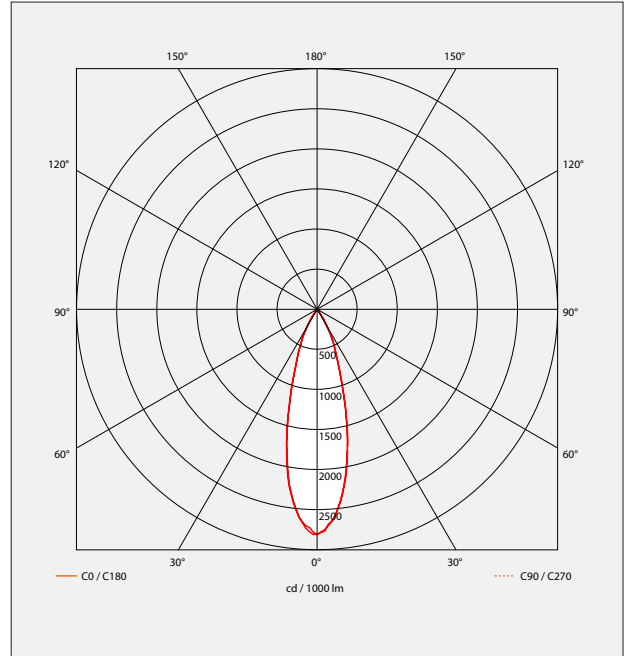

## LED PROJECTORS

- Orientable projector for LED SPOT module, maximum 4685 lumens
- CRI of 90
- MacAdam Ellipse: 3 SDCM
- Available in 2 500 K, 3 000 K, 4 000 K
- 50 000 hours lamp life (L80B10)
- Luminous efficiency of system up to 137,5 lm/W
- 3-circuits track adaptor with integrated driver
- Head of spot made of die-cast aluminium
- Static heat sink
- **Weight:** approx. 0,9 kg
- **Driver(s) :** Fixed, Dimmable driver DALI (CDIMMDALI), Casambi Driver
- **Option(s) :** Elliptic reflector (ELIP), Barn door(VOL)
- Photobiological risk group 0

### Dimensions

## PR 5056-A LED

ITEM	SECTION	POWER	CONSUMPTION	LUMINOUS FLUX	SYSTEM EFFICIENCY	COLOUR TEMPERATURE	CRI	EFFICIENCY ENERGY CLASS
PR 5056-A LED 2000-925-boulangerie	Bakery	23,8 W	29 W	2086 lumens	72 lm/W	2500 K	90	-
PR 5056-A LED 2500-925-boulangerie	Bakery	29,4 W	34,6 W	2464 lumens	71,2 lm/W	2500 K	90	-
PR 5056-A LED 2000-930-boucherie	Butchery	23,8 W	29 W	2158 lumens	74,4 lm/W	3000 K	90	-
PR 5056-A LED 2500-930-boucherie	Butchery	29,4 W	34,6 W	2548 lumens	73,6 lm/W	3000 K	90	-
PR 5056-A LED 3300-930	-	23,9 W	28,7 W	3281 lumens	114 lm/W	3000 K	90	E
PR 5056-A LED 3400-940	-	23,9 W	28,7 W	3384 lumens	118 lm/W	4000 K	90	E
PR 5056-A LED 3700-830	-	23,9 W	28,7 W	3714 lumens	127,7 lm/W	3000 K	80	D
PR 5056-A LED 3900-840	-	23,9 W	28,7 W	3949 lumens	137,5 lm/W	4000 K	80	D
PR 5056-A LED 3900-930	-	29,4 W	34,6 W	3899 lumens	112,6 lm/W	3000 K	90	E
PR 5056-A LED 4000-940	-	29,4 W	34,6 W	4022 lumens	116 lm/W	4000 K	90	E
PR 5056-A LED 4400-830	-	29,4 W	34,6 W	4415 lumens	127,5 lm/W	3000 K	80	D
PR 5056-A LED 4700-840	-	29,4 W	34,6 W	4685 lumens	135,4 lm/W	4000 K	80	D

**LIGHT DISTRIBUTION**

Beams 16,5°  
LOR 94,3%

Beams 33°  
LOR 89%

Beams 42°  
LOR 88%

Beams 59°  
LOR 88%

LIGHT DISTRIBUTION

Faisceau Elliptique  
Rendement 92%