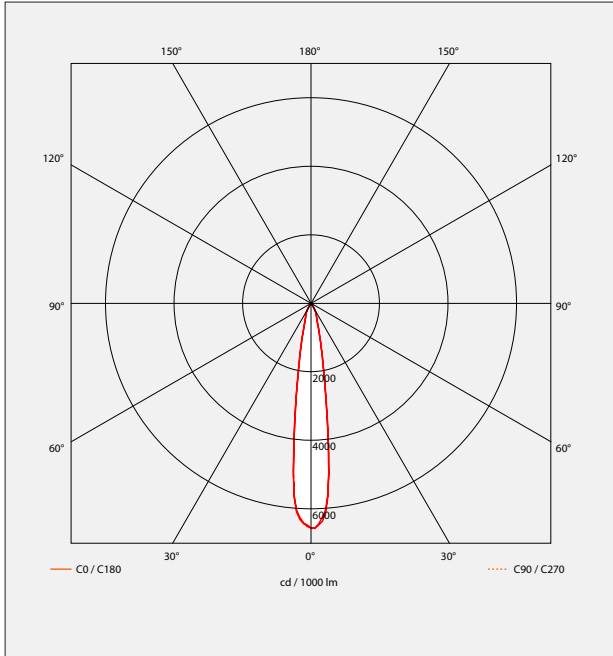

### Dimensions

### Option(s)

ELIP

VOL

## PR 5056-A LED

ITEM	SECTION	POWER	CONSUMPTION	LUMINOUS FLUX	SYSTEM EFFICIENCY	COLOUR TEMPERATURE	CRI	EFFICIENCY ENERGY CLASS
PR 5056-A LED 2000-925-boulangerie	Bakery	23,8 W	29 W	2086 lumens	72 lm/W	2500 K	90	-
PR 5056-A LED 2500-925-boulangerie	Bakery	29,4 W	34,6 W	2464 lumens	71,2 lm/W	2500 K	90	-
PR 5056-A LED 2000-930-boucherie	Butchery	23,8 W	29 W	2158 lumens	74,4 lm/W	3000 K	90	-
PR 5056-A LED 2500-930-boucherie	Butchery	29,4 W	34,6 W	2548 lumens	73,6 lm/W	3000 K	90	-
PR 5056-A LED 3300-930	-	23,9 W	28,7 W	3281 lumens	114 lm/W	3000 K	90	E
PR 5056-A LED 3400-940	-	23,9 W	28,7 W	3384 lumens	118 lm/W	4000 K	90	E
PR 5056-A LED 3700-830	-	23,9 W	28,7 W	3714 lumens	127,7 lm/W	3000 K	80	D
PR 5056-A LED 3900-840	-	23,9 W	28,7 W	3949 lumens	137,5 lm/W	4000 K	80	D
PR 5056-A LED 3900-930	-	29,4 W	34,6 W	3899 lumens	112,6 lm/W	3000 K	90	E
PR 5056-A LED 4000-940	-	29,4 W	34,6 W	4022 lumens	116 lm/W	4000 K	90	E
PR 5056-A LED 4400-830	-	29,4 W	34,6 W	4415 lumens	127,5 lm/W	3000 K	80	D
PR 5056-A LED 4700-840	-	29,4 W	34,6 W	4685 lumens	135,4 lm/W	4000 K	80	D

**LIGHT DISTRIBUTION**

Beams 16,5°  
LOR 94,3%

Beams 33°  
LOR 89%

Beams 42°  
LOR 88%

Beams 59°  
LOR 88%

LIGHT DISTRIBUTION

Faisceau Elliptique  
Rendement 92%