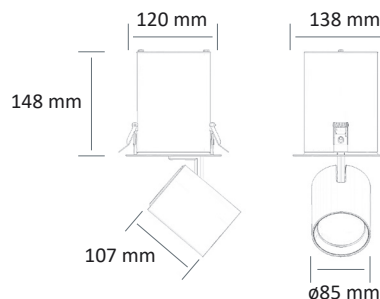

Faisceau(x)

Dimensions

RÉFÉRENCE	PUISSANCE	CONSOMMATION	FLUX LUMINEUX	EFFICACITÉ DU SYSTÈME	TEMPÉRATURE DE COULEUR	IRC	CLASSE D'EFFICACITÉ ÉNERGÉTIQUE
EO 2178 LED 2000-927	15W	17W	1950 lumens	114,7 lm/W	2700 K	90	E
EO 2178 LED 2000-930	15W	17W	2025 lumens	119,1 lm/W	3000 K	90	E
EO 2178 LED 2000-935	15W	17W	2050 lumens	120,6 lm/W	3500 K	90	E
EO 2178 LED 2000-940	15W	17W	2150 lumens	126,5 lm/W	4000 K	90	E
EO 2178 LED 2500-830	15W	17W	2475 lumens	145,6 lm/W	3000 K	80	D
EO 2178 LED 2500-840	15W	17W	2550 lumens	150 lm/W	4000 K	80	D
EO 2178 LED 3500-927	32W	35W	3450 lumens	98,6 lm/W	2700 K	90	E
EO 2178 LED 3500-930	32W	35W	3600 lumens	102,9 lm/W	3000 K	90	E
EO 2178 LED 3500-935	32W	35W	3650 lumens	104,3 lm/W	3500 K	90	E
EO 2178 LED 3500-940	32W	35W	3850 lumens	110 lm/W	4000 K	90	E
EO 2178 LED 4500-830	32W	35W	4425 lumens	126,4 lm/W	3000 K	80	D
EO 2178 LED 4500-840	32W	35W	4525 lumens	129,3 lm/W	4000 K	80	D