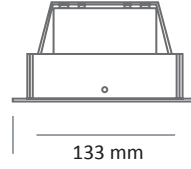

EO 2245-1 LED

116 x 116 mm  

EO 2245-2 LED

116 x 240 mm  

EO 2245-3 LED

116 x 360 mm  

Couleur(s)

EO 2245 LED

- Encastré orientable simple, double ou triple, pour module LED SPOT, maximum 3 x 3 930 lumens
- IRC de 80 ou 90
- Ellipse de MacAdam : 3 SDCM
- Disponible en 3 000 K et 4 000 K
- Durée de vie 50 000 heures (L80B10)
- Efficacité lumineuse du système jusqu'à 131 lm/W
- Installation facilitée par des ressorts en pression
- Système de refroidissement statique
- **Poids** : approx. 1 kg (simple), 2 kg (double), 3 kg (triple)
- **Convertisseur(s)** : Fixe, Convertisseur à gradation DALI (CDIMMDALI)
- **Option(s)** : Connectique rapide (CORD)