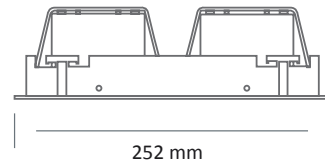

EO 2245-1 LED

116 x 116 mm  

EO 2245-2 LED

116 x 240 mm  

EO 2245-3 LED

116 x 360 mm  

Couleur(s)

EO 2245 LED

- Encastré orientable simple, double ou triple, pour module LED SPOT, maximum 3 x 3 930 lumens
- IRC de 80 ou 90
- Ellipse de MacAdam : 3 SDCM
- Disponible en 3 000 K et 4 000 K
- Durée de vie 50 000 heures (L80B10)
- Efficacité lumineuse du système jusqu'à 131 lm/W
- Installation facilitée par des ressorts en pression
- Système de refroidissement statique
- **Poids** : approx. 1 kg (simple), 2 kg (double), 3 kg (triple)
- **Convertisseur(s)** : Fixe, Convertisseur à gradation DALI (CDIMMDALI)
- **Option(s)** : Connectique rapide (CORD)