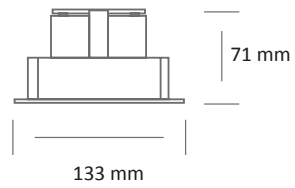

EO 2245-1 LED

116 x 116 mm  

EO 2245-2 LED

116 x 240 mm  

EO 2245-3 LED

116 x 360 mm  

Couleur(s)

EO 2245 LED

- Encastré orientable simple, double ou triple, pour module LED SPOT, maximum 3 x 3 930 lumens
- IRC de 80 ou 90
- Ellipse de MacAdam : 3 SDCM
- Disponible en 3 000 K et 4 000 K
- Durée de vie 50 000 heures (L80B10)
- Efficacité lumineuse du système jusqu'à 131 lm/W
- Installation facilitée par des ressorts en pression
- Système de refroidissement statique
- **Poids** : approx. 1 kg (simple), 2 kg (double), 3 kg (triple)
- **Convertisseur(s)** : Fixe, Convertisseur à gradation DALI (CDIMMDALI)
- **Option(s)** : Connectique rapide (CORD)