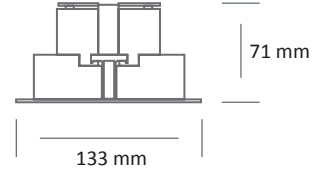

EO 2245-1 LED

116 x 116 mm  

EO 2245-2 LED

116 x 240 mm  

EO 2245-3 LED

116 x 360 mm  

Couleur(s)

EO 2245 LED

- Encastré orientable simple, double ou triple, pour module LED SPOT, maximum 3 x 3 930 lumens
- IRC de 80 ou 90
- Ellipse de MacAdam : 3 SDCM
- Disponible en 3 000 K et 4 000 K
- Durée de vie 50 000 heures (L80B10)
- Efficacité lumineuse du système jusqu'à 131 lm/W
- Installation facilitée par des ressorts en pression
- Système de refroidissement statique
- **Poids** : approx. 1 kg (simple), 2 kg (double), 3 kg (triple)
- **Convertisseur(s)** : Fixe, Convertisseur à gradation DALI (CDIMMDALI)
- **Option(s)** : Connectique rapide (CORD)