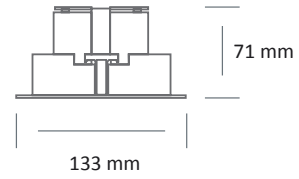

EO 2245-1 LED

116 x 116 mm  

EO 2245-2 LED

116 x 240 mm  

EO 2245-3 LED

116 x 360 mm  

Couleur(s)

EO 2245 LED

- Encastré orientable simple, double ou triple, pour module LED SPOT, maximum 3 x 3 930 lumens
- IRC de 80 ou 90
- Ellipse de MacAdam : 3 SDCM
- Disponible en 3 000 K et 4 000 K
- Durée de vie 50 000 heures (L80B10)
- Efficacité lumineuse du système jusqu'à 131 lm/W
- Installation facilitée par des ressorts en pression
- Système de refroidissement statique
- **Poids** : approx. 1 kg (simple), 2 kg (double), 3 kg (triple)
- **Convertisseur(s)** : Fixe, Convertisseur à gradation DALI (CDIMMDALI)
- **Option(s)** : Connectique rapide (CORD)