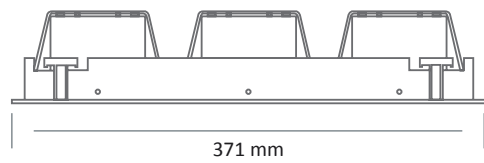

EO 2245-1 LED

116 x 116 mm  

EO 2245-2 LED

116 x 240 mm  

EO 2245-3 LED

116 x 360 mm  

Couleur(s)

EO 2245 LED

- Encastré orientable simple, double ou triple, pour module LED SPOT, maximum 3 x 3 930 lumens
- IRC de 80 ou 90
- Ellipse de MacAdam : 3 SDCM
- Disponible en 3 000 K et 4 000 K
- Durée de vie 50 000 heures (L80B10)
- Efficacité lumineuse du système jusqu'à 131 lm/W
- Installation facilitée par des ressorts en pression
- Système de refroidissement statique
- **Poids** : approx. 1 kg (simple), 2 kg (double), 3 kg (triple)
- **Convertisseur(s)** : Fixe, Convertisseur à gradation DALI (CDIMMDALI)
- **Option(s)** : Connectique rapide (CORD)