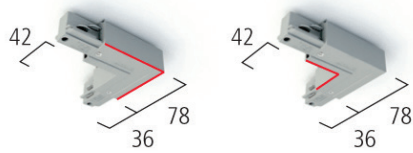

## TRACKS

ITEM	LENGTH
Track	
EUT 100	1 meter
EUT 200	2 meters
EUT 300	3 meters
EUT 400	4 meters

## Dimensions

**ACCESSORIES**

Left end feed - EUT 1202

Right end feed - EUT 1201

Middle feed - EUT 14

Flexible corner connector - EUT 1211

Left L-Connector

EUT 1209

EUT 1210

T-Connector

EUT 1212

EUT 1213

EUT 1214

EUT 1215

X-Connector - EUT 1216

End cap - EUT 1217