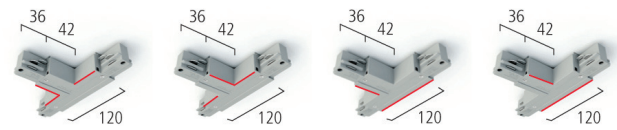

## TRACKS

ITEM	LENGTH
Track	
EUT 100	1 meter
EUT 200	2 meters
EUT 300	3 meters
EUT 400	4 meters

## Dimensions

**ACCESSORIES**

Left end feed - EUT 1202

Right end feed - EUT 1201

Middle feed - EUT 14

Flexible corner connector - EUT 1211

Left L-Connector

EUT 1209

EUT 1210

T-Connector

EUT 1212

EUT 1213

EUT 1214

EUT 1215

X-Connector - EUT 1216

End cap - EUT 1217