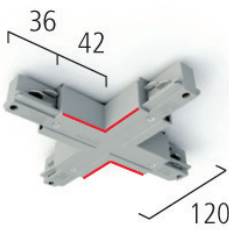

## Dimensions

**ACCESSORIES**

Left end feed - EUT 1202

Right end feed - EUT 1201

Middle feed - EUT 14

Flexible corner connector - EUT 1211

Left L-Connector

EUT 1209

EUT 1210

T-Connector

EUT 1212

EUT 1213

EUT 1214

EUT 1215

X-Connector - EUT 1216

End cap - EUT 1217