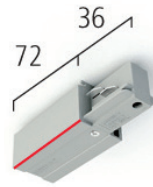

## TRACKS

ITEM	LENGTH
Track	
EUT 100	1 meter
EUT 200	2 meters
EUT 300	3 meters
EUT 400	4 meters

## Dimensions

**ACCESSORIES**

Left end feed - EUT 1202

Right end feed - EUT 1201

Middle feed - EUT 14

Flexible corner connector - EUT 1211

Left L-Connector

EUT 1209

EUT 1210

T-Connector

EUT 1212

EUT 1213

EUT 1214

EUT 1215

X-Connector - EUT 1216

End cap - EUT 1217