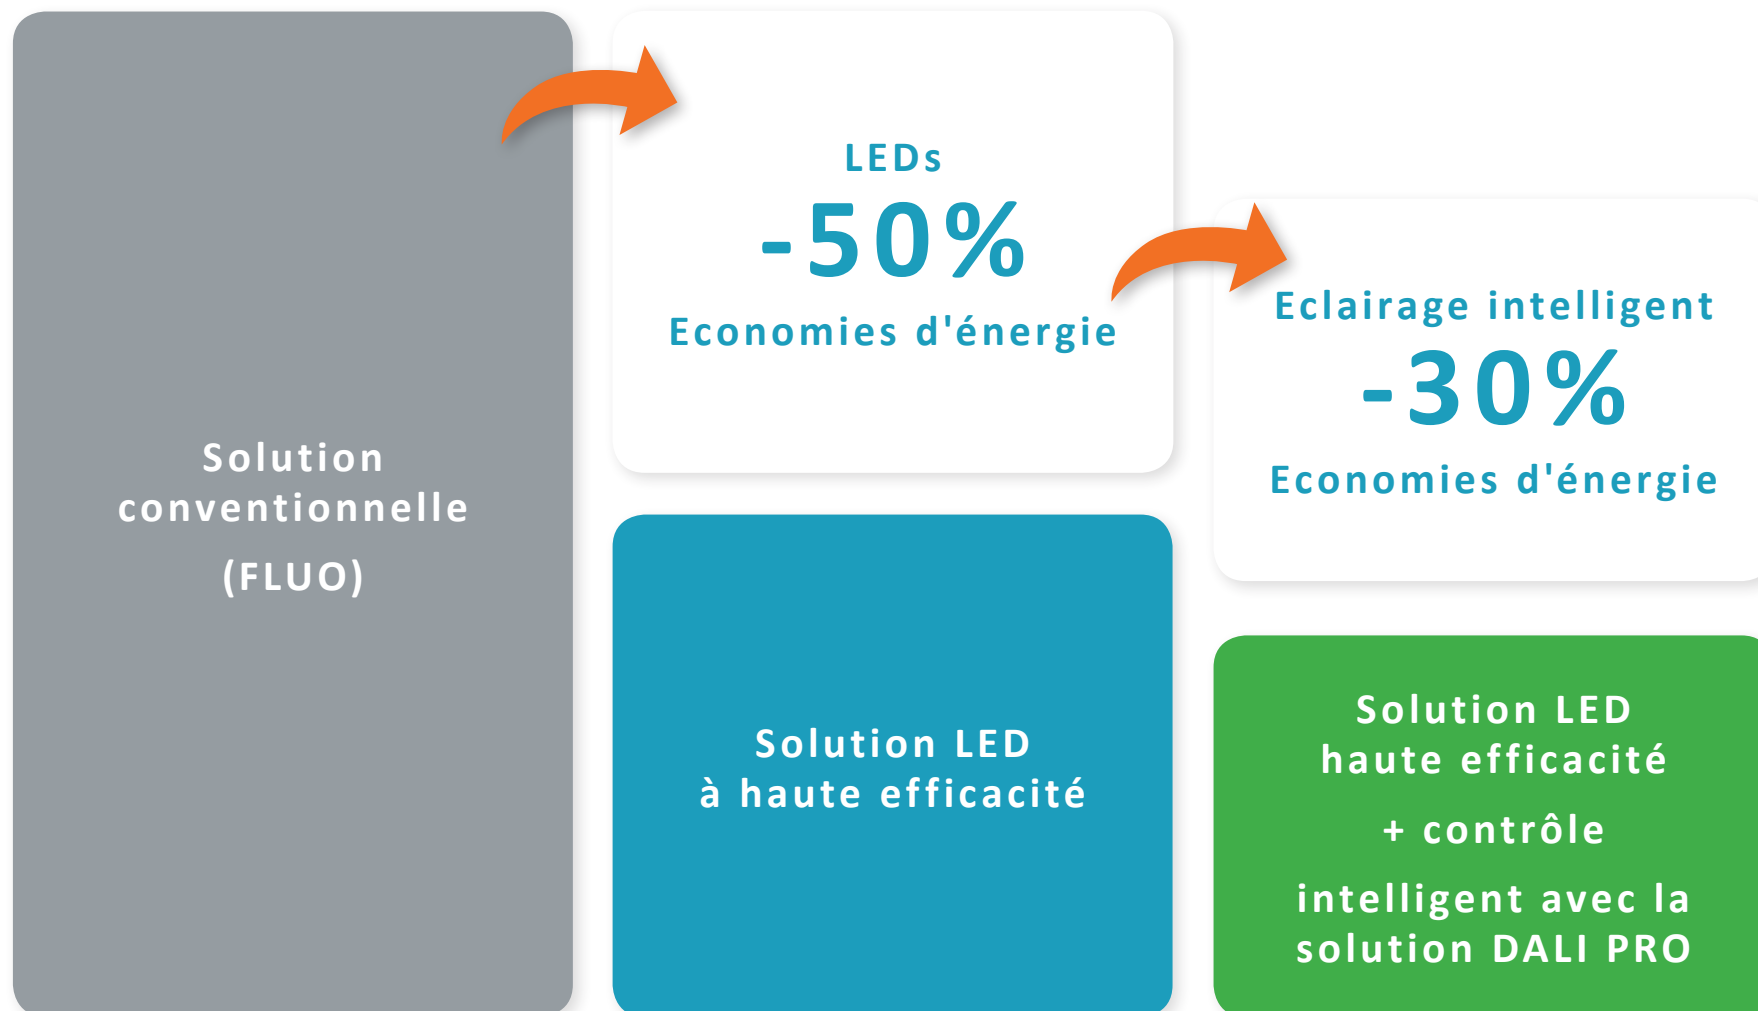

SYSTÈME DE GESTION DE L'ÉCLAIRAGE DALI PRO

La solution pour économiser
l'énergie dans les grandes surfaces alimentaires

LES OBJECTIFS

- Réduire la consommation énergétique
- Améliorer le confort d'utilisation
- Optimiser la durée de vie des luminaires
- Mettre en valeur les produits

LES SERVICES PROPOSÉS

- Un système de régulation autonome au quotidien
- La possibilité de reprendre la main à tout moment
- Un système qui peut communiquer avec le reste de l'installation électrique (système de sécurité, CVC) pour davantage de confort