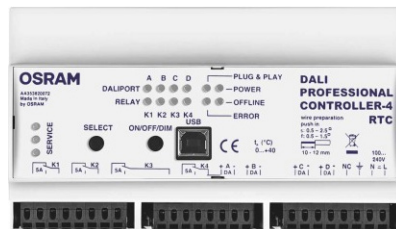

■ Un contrôleur DALI (montage rail DIN)

■ Répéteur DALI (montage rail DIN)

■ Relai de puissance pour luminaire non gradable (montage rail DIN)

■ Cellule de luminosité

■ Interface pour commandes manuelles

■ Application Android & iOS