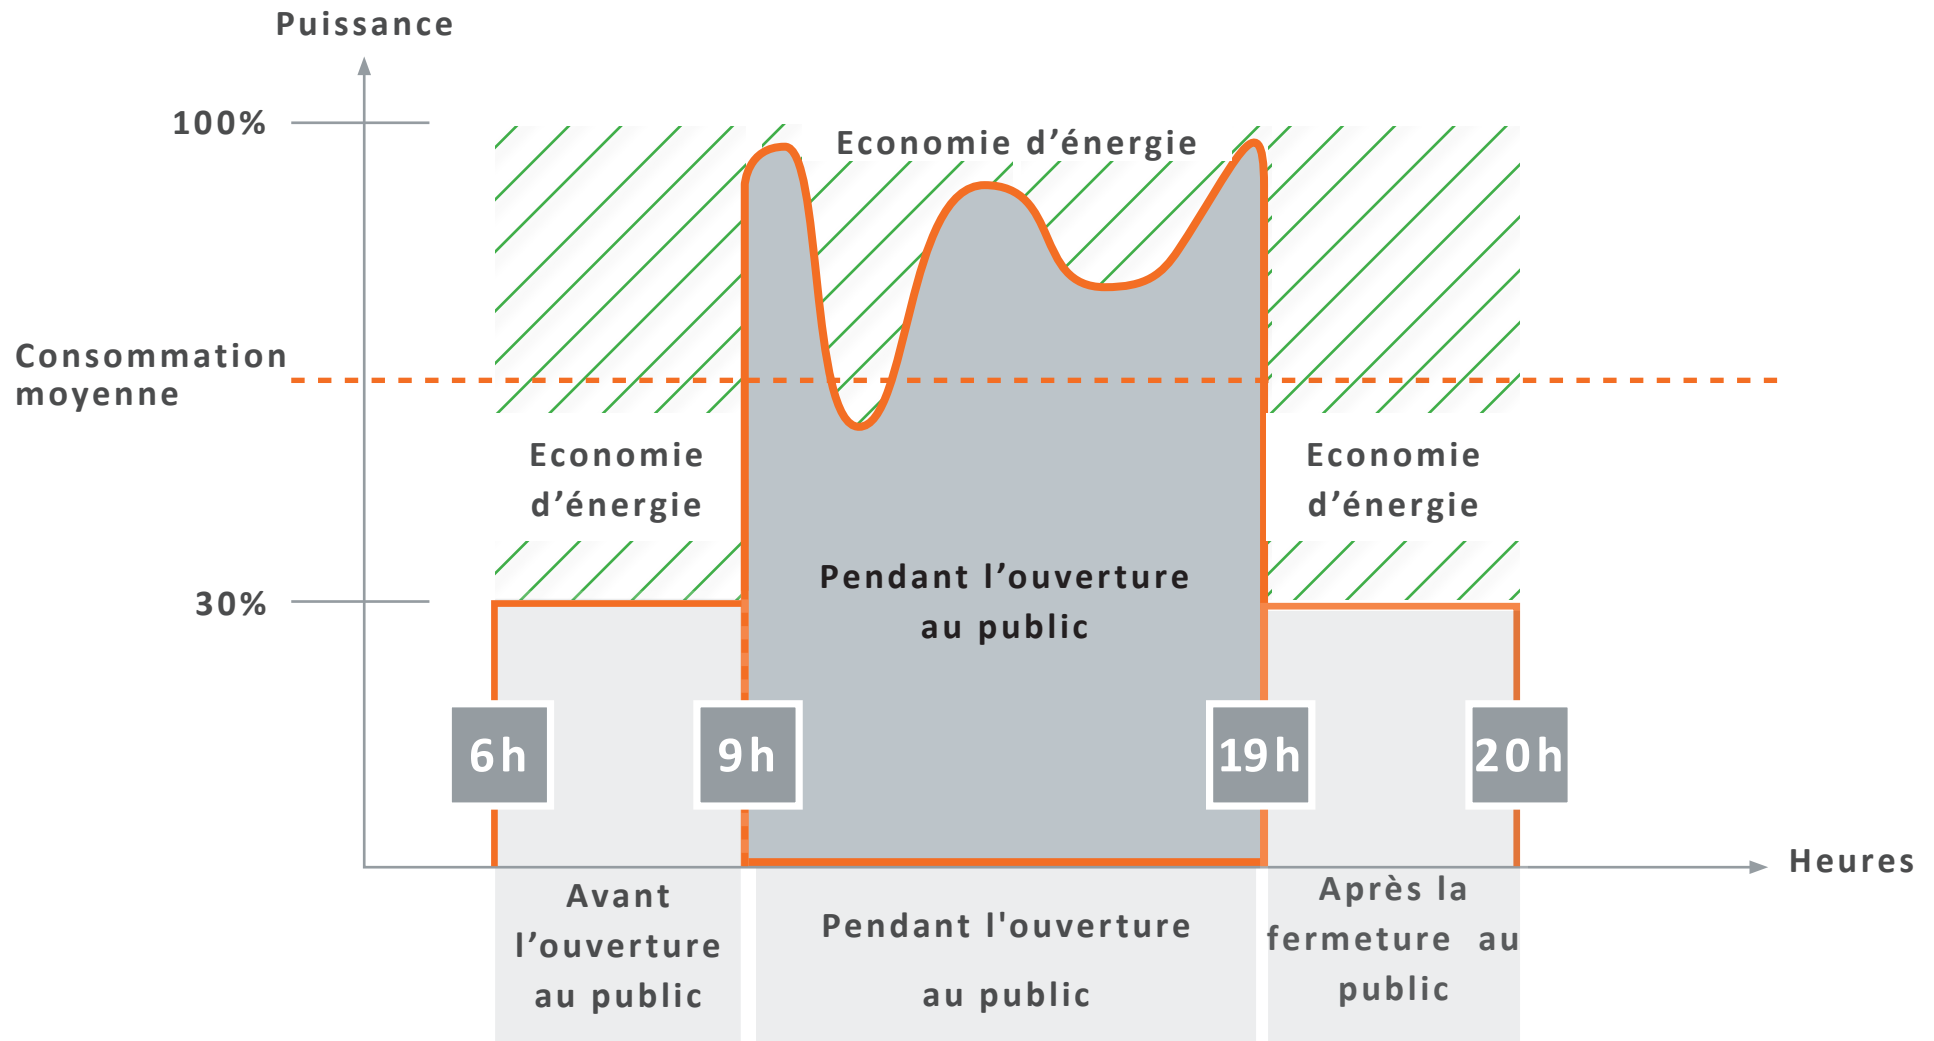

FONCTIONNEMENT DU SYSTÈME

- Allumage/Extinction/Gradation en fonction des heures d'ouverture du personnel et du public
- Régulation horaire possible en fonction de la fréquentation quotidienne
- Régulation en fonction de l'apport d'éclairage naturel
- Un forçage manuel possible à tout moment
- Détection de présence dans les réserves et locaux techniques

■ Lorsque la surface de vente est fermée au public, celle-ci ne doit pas solliciter 100% de la puissance d'éclairage.

Consommation au réseau sans prise en compte de la lumière naturelle

■ Réduire le niveau d'éclairage avant et après l'ouverture au public permet de réduire la consommation moyenne.

■ La régulation en fonction de la lumière naturelle permet de réduire encore davantage le besoin en énergie.

Consommation au réseau avec prise en compte de la lumière naturelle

■ Profiter de l'éclairage naturel permet de réduire encore davantage la consommation moyenne.