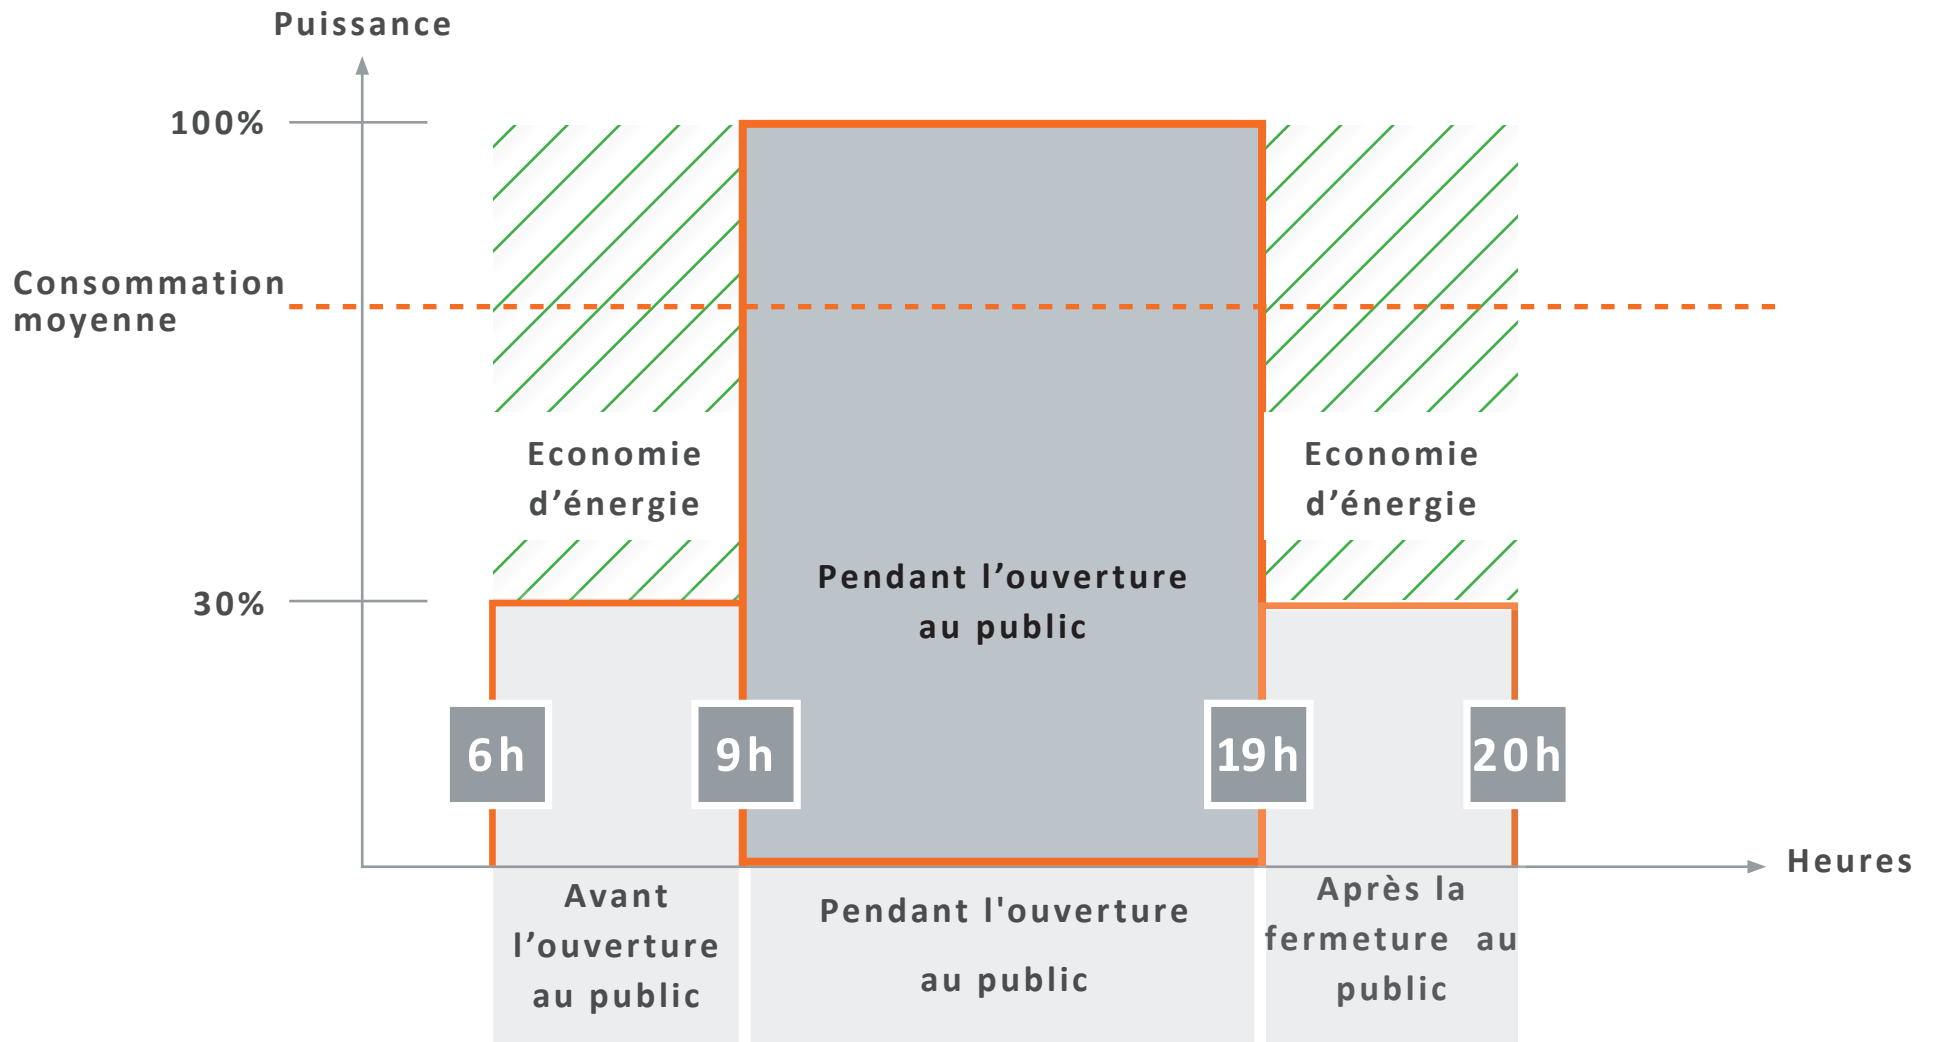

SYSTÈME DE GESTION DE L'ÉCLAIRAGE DALI PRO

La solution pour économiser
l'énergie dans les grandes surfaces alimentaires

LES OBJECTIFS

- Réduire la consommation énergétique
- Améliorer le confort d'utilisation
- Optimiser la durée de vie des luminaires
- Mettre en valeur les produits

LES SERVICES PROPOSÉS

- Un système de régulation autonome au quotidien
- La possibilité de reprendre la main à tout moment
- Un système qui peut communiquer avec le reste de l'installation électrique (système de sécurité, CVC) pour davantage de confort

FONCTIONNEMENT DU SYSTÈME

- Allumage/Extinction/Gradation en fonction des heures d'ouverture du personnel et du public
- Régulation horaire possible en fonction de la fréquentation quotidienne
- Régulation en fonction de l'apport d'éclairage naturel
- Un forçage manuel possible à tout moment
- Détection de présence dans les réserves et locaux techniques

■ Lorsque la surface de vente est fermée au public, celle-ci ne doit pas solliciter 100% de la puissance d'éclairage.

Consommation au réseau sans prise en compte de la lumière naturelle

■ Réduire le niveau d'éclairage avant et après l'ouverture au public permet de réduire la consommation moyenne.