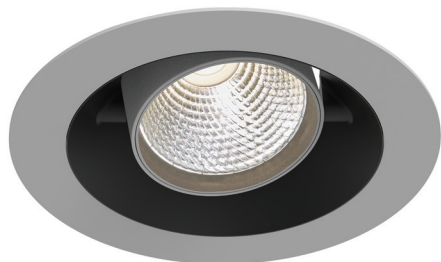

EO 5140-A LED

Couleur(s) collerette

Ø135 mm

ENCASTRÉS ORIENTABLES ■ LED

- Encastré orientable pour module LED SPOT, maximum 4 046 lumens
- IRC de 90
- Ellipse de MacAdam : 2 SDCM
- Disponible en 2 700 K, 3 000 K, 3 500 K, 4000 K et 5 000 K
- Durée de vie 50 000 heures (L80B10)
- Efficacité lumineuse du système jusqu'à 163 lm/W
- Installation facilitée par des ressorts en pression
- Collerette en fonte d'aluminium
- Optique réflecteur aluminium
- Poids : Approx. 1 kg
- **Convertisseur(s)** : Fixe, Gradation DALI, Casambi, Connect
- **Option(s)** : Connectique rapide (CORD)
- Groupe de risque photobiologique 1

Convertisseur(s)

Normes

Classe II | IP 20 | 650° | RG1

Faisceau(x)

Dimensions

EO 5140-A LED

Performance des modules d'éclairage métiers

| RÉFÉRENCE | RAYON | PUISSANCE | CONSOMMATION | FLUX LUMINEUX | EFFICACITÉ DU SYSTÈME | TEMPÉRATURE DE COULEUR | IRC | CLASSE D'EFFICACITÉ ÉNERGÉTIQUE |
|------------------------|--------------|-----------|--------------|---------------|-----------------------|------------------------|-----|---------------------------------|
| EO 5140-A LED 3500-927 | Boulangerie | 24 W | 27,9 W | 3480 lumens | 124,7 lm/W | 2700 K | 90 | - |
| EO 5140-A LED 2300-930 | Boucherie | 23,7 W | 26,3 W | 2297 lumens | 87,2 lm/W | 3000 K | 90 | - |
| EO 5140-A LED 3000-950 | Poissonnerie | 16,8 W | 18,5 W | 3015 lumens | 163 lm/W | 5000 K | 90 | E |
| EO 5140-A LED 4000-950 | Poissonnerie | 24,1 W | 26,5 W | 4046 lumens | 152,7 lm/W | 5000 K | 90 | E |