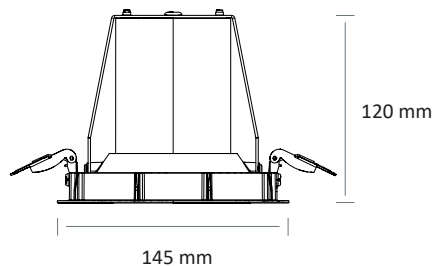

EO 5140-A LED

Couleur(s) collerette

Ø135 mm

ENCASTRÉS ORIENTABLES ■ LED

- Encastré orientable pour module LED SPOT, maximum 4 046 lumens
- IRC de 90
- Ellipse de MacAdam : 2 SDCM
- Disponible en 2 700 K, 3 000 K, 3 500 K, 4000 K et 5 000 K
- Durée de vie 50 000 heures (L80B10)
- Efficacité lumineuse du système jusqu'à 163 lm/W
- Installation facilitée par des ressorts en pression
- Collerette en fonte d'aluminium
- Optique réflecteur aluminium
- Poids : Approx. 1 kg
- **Convertisseur(s)** : Fixe, Gradation DALI, Casambi, Connect
- **Option(s)** : Connectique rapide (CORD)
- Groupe de risque photobiologique 1

Convertisseur(s)

Normes

Classe II | IP 20 | 650° | RG1

Faisceau(x)

Dimensions

EO 5140-A LED

Performance des modules d'éclairage métiers

| RÉFÉRENCE | RAYON | PUISSANCE | CONSOMMATION | FLUX LUMINEUX | EFFICACITÉ DU SYSTÈME | TEMPÉRATURE DE COULEUR | IRC | CLASSE D'EFFICACITÉ ÉNERGÉTIQUE |
|------------------------|--------------|-----------|--------------|---------------|-----------------------|------------------------|-----|---------------------------------|
| EO 5140-A LED 3500-927 | Boulangerie | 24 W | 27,9 W | 3480 lumens | 124,7 lm/W | 2700 K | 90 | - |
| EO 5140-A LED 2300-930 | Boucherie | 23,7 W | 26,3 W | 2297 lumens | 87,2 lm/W | 3000 K | 90 | - |
| EO 5140-A LED 3000-950 | Poissonnerie | 16,8 W | 18,5 W | 3015 lumens | 163 lm/W | 5000 K | 90 | E |
| EO 5140-A LED 4000-950 | Poissonnerie | 24,1 W | 26,5 W | 4046 lumens | 152,7 lm/W | 5000 K | 90 | E |