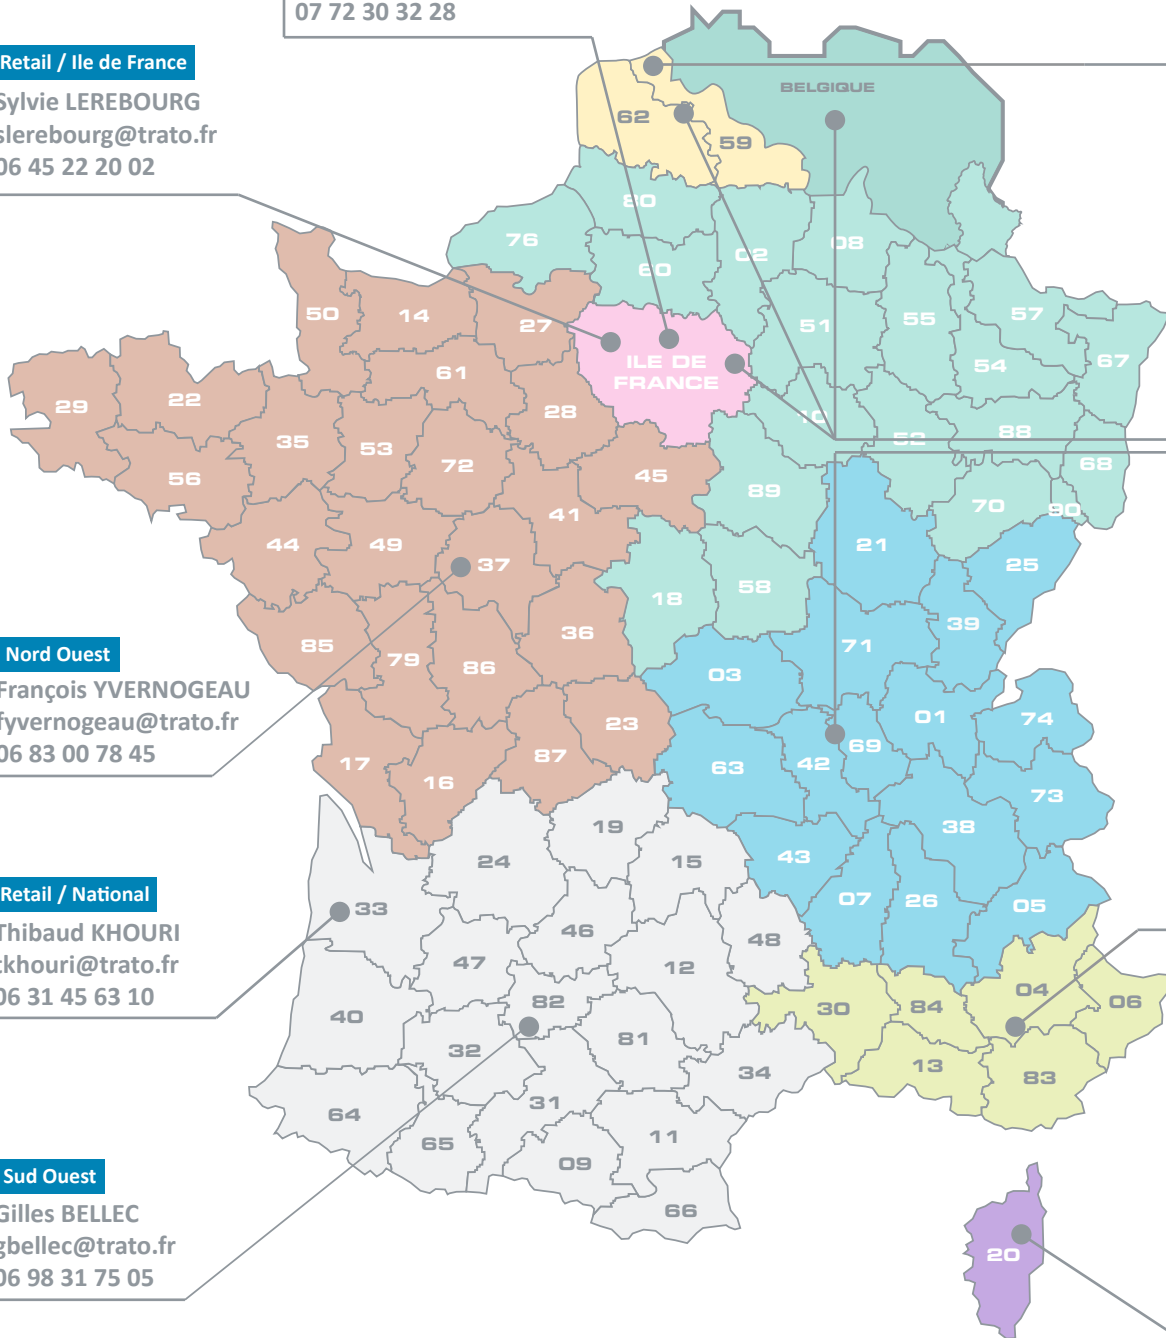

**Corse**

**Pierre BIANCONI**  
 A.V.E.C  
 pbianconi@aliceadsl.fr  
 06 22 79 41 31

**RESPONSABLES GRANDS COMPTES**

Nord	National	Ile de France	Grand Nord Est	National
Retail	Retail	Retail	Retail	Tertiaire, transport, hôtellerie
Christophe COMPTDAER	Thibaud KHOURI	Sylvie LEREBOURG	Christopher VAUBANT	Philippe RIVELLOIS