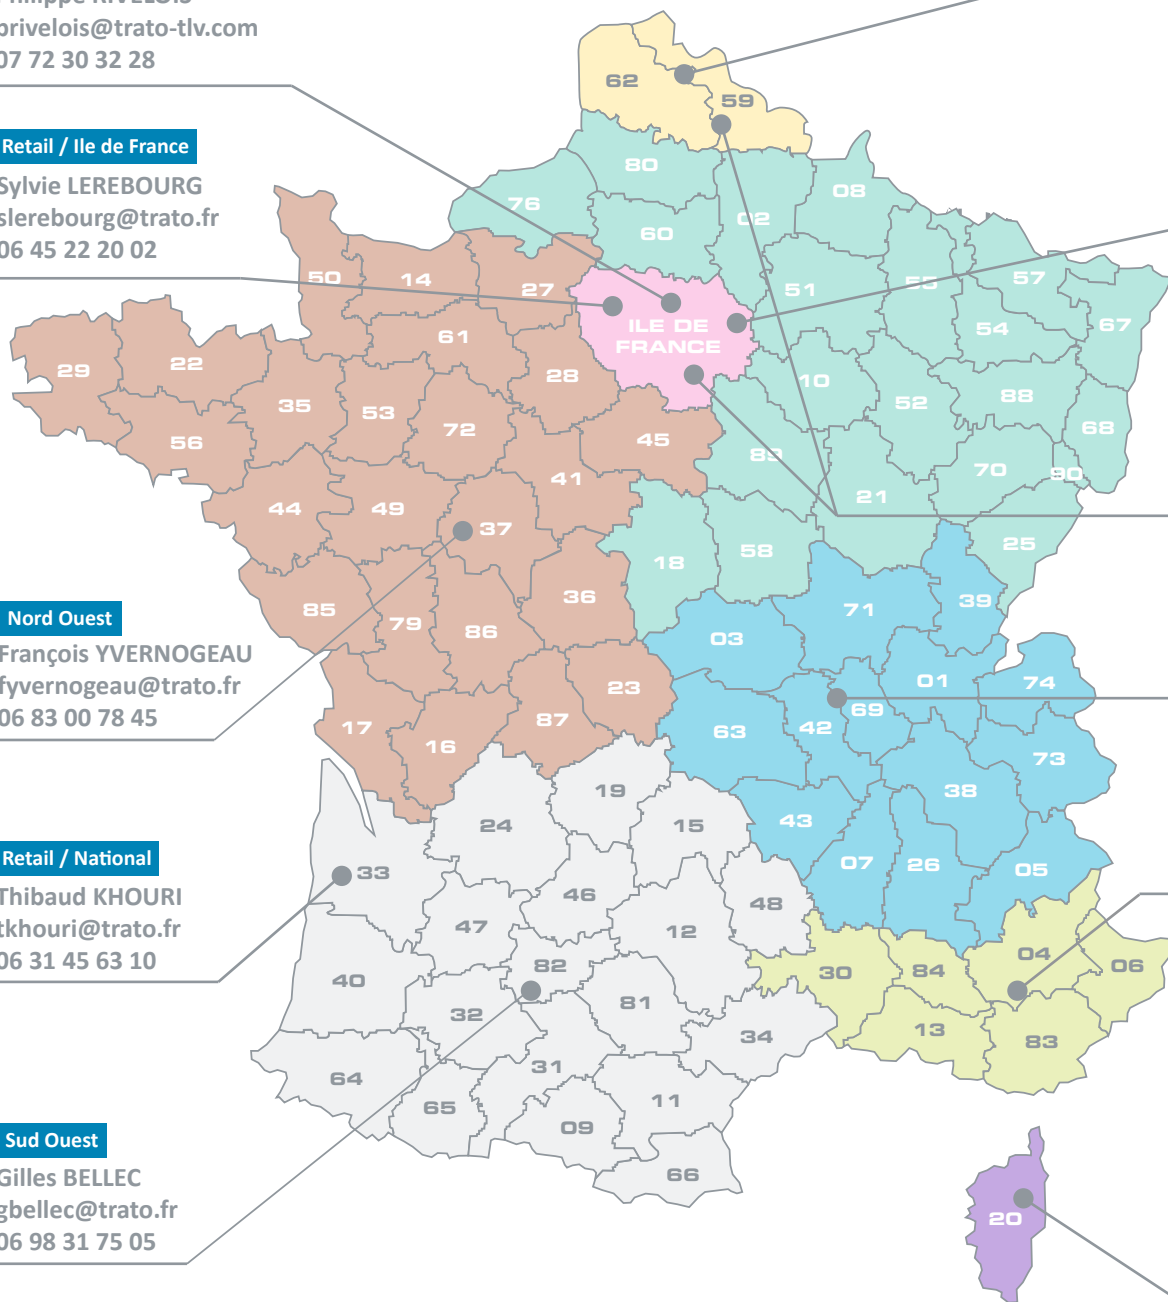

Tertiaire, Industrie, Retail / Nord

Christophe COMPTDAER
ccomptdaer@trato.fr
06 86 47 52 23

Tertiaire, Transport, Hôtellerie / National

Philippe RIVELLOIS
privellois@trato-tlv.com
07 72 30 32 28

Retail / Ile de France

Sylvie LEREBOURG
slerebourg@trato.fr
06 45 22 20 02

Retail / National

Nicolas CARRET
ncarret@trato.fr
07 58 66 15 46

Retail / Grand Nord Est

Christopher VAUBANT
cvaubant@trato.fr
06 45 41 27 39

Retail

Jérôme MULSANT
jmulsant@trato.fr
06 80 35 35 87

Nord Ouest

François YVERNOGEAU
fyvernogeau@trato.fr
06 83 00 78 45

Sud Est

Nicolas JEANNEROT
njeannerot@trato.fr
07 85 89 03 62

Retail / National

Thibaud KHOURI
tkhour@trato.fr
06 31 45 63 10

Sud Ouest

Gilles BELLEC
gbellec@trato.fr
06 98 31 75 05

Corse

Pierre BIANCONI
A.V.E.C
pbianconi@aliceadsl.fr
06 22 79 41 31

RESPONSABLES GRANDS COMPTES

Nord	National	Ile de France	National	Grand Nord Est	National
Retail	Retail	Retail	Retail	Retail	Tertiaire, transport, hôtellerie
Christophe COMPTDAER	Thibaud KHOURI	Sylvie LEREBOURG	Nicolas CARRET	Christopher VAUBANT	Philippe RIVELLOIS
comptdaer@trato.fr 06 86 47 52 23	tkhour@trato.fr 06 31 45 63 10	slerebourg@trato.fr 06 45 22 20 02	ncarret@trato.fr 07 58 66 15 46	cvaubant@trato.fr 06 45 41 27 39	privellois@trato-tlv.com 07 72 30 32 28