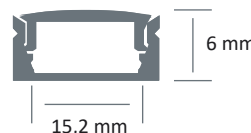

- Réglette lumineuse équipée de ruban LED 24 volts, maximum 2500 lumens/mètre
- Haute qualité de lumière avec un IRC de 90
- Disponible en 2700 K, 3000 K, 4000 K, 6500 K
- Durée de vie 50 000 heures
- Efficacité lumineuse jusqu'à 112 lm/W
- Corps en aluminium, embouts en plastique
- Diffusant opale (DO)
- Système de refroidissement statique
- **Couleur(s)** : Aluminium (ALU)

### Dimensions