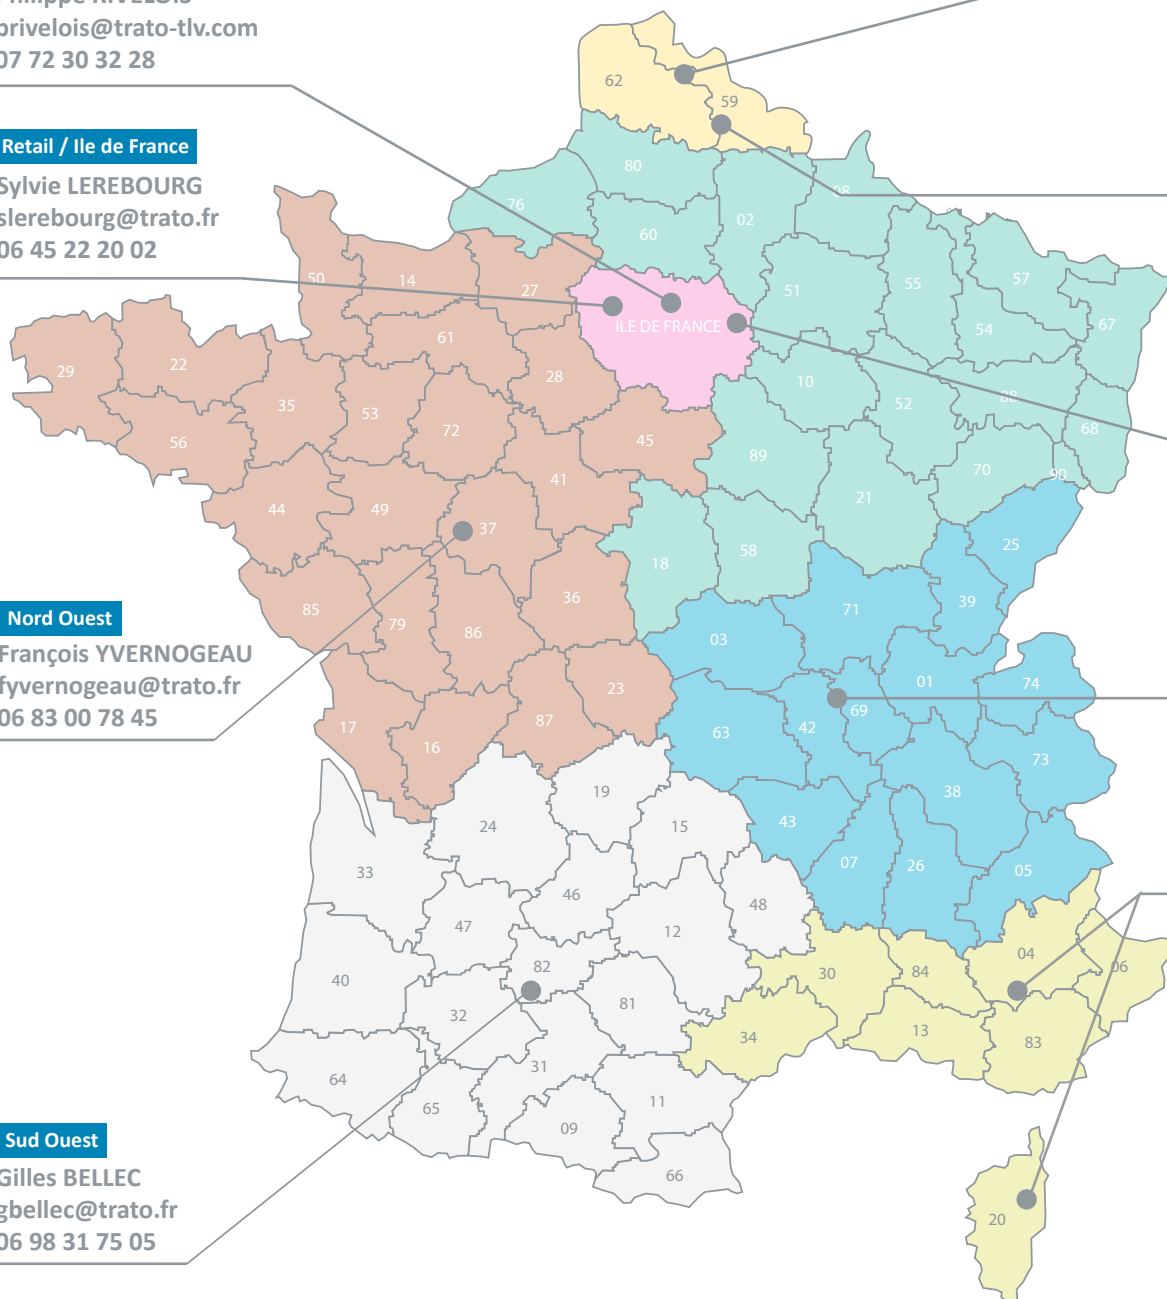

Directeurs commerciaux

Thibaud KHOURI
tkhour@trato.fr
06 31 45 63 10

Ludovic DESMARCHELIER
ldesmarchelier@trato.fr
06 71 83 44 03

Tertiaire, Industrie, Retail / Nord

Christophe COMPTDAER
ccomptdaer@trato.fr
06 86 47 52 23

Tertiaire, Transport, Hôtellerie / National

Philippe RIVELLOIS
privelois@trato-tlv.com
07 72 30 32 28

Retail / Ile de France

Sylvie LEREBOURG
slerebourg@trato.fr
06 45 22 20 02

Retail / Grand Nord Est

Christopher VAUBANT
cvaubant@trato.fr
06 45 41 27 39

Retail / National

Nicolas CARRET
ncarret@trato.fr
07 58 66 15 46

Retail

Jérôme MULSANT
jmulsant@trato.fr
06 80 35 35 87

Nord Ouest

François YVERNOGEAU
fyvernoiseau@trato.fr
06 83 00 78 45

Sud Est

Nicolas JEANNEROT
njeannerot@trato.fr
07 85 89 03 62

Sud Ouest

Gilles BELLEC
gbellec@trato.fr
06 98 31 75 05

DIRECTEURS COMMERCIAUX		RESPONSABLES GRANDS COMPTES				
National	National	Nord	Ile de France	National	Grand Nord Est	National
Retail	France et Export	Retail	Retail	Retail	Retail	Tertiaire, transport, hôtellerie
Thibaud KHOURI	Ludovic DESMARCHELIER	Christophe COMPTDAER	Sylvie LEREBOURG	Nicolas CARRET	Christopher VAUBANT	Philippe RIVELLOIS
tkhour@trato.fr 06 31 45 63 10	ldesmarchelier@trato.fr 06 71 83 44 03	comptdaer@trato.fr 06 86 47 52 23	slerebourg@trato.fr 06 45 22 20 02	ncarret@trato.fr 07 58 66 15 46	cvaubant@trato.fr 06 45 41 27 39	privelois@trato-tlv.com 07 72 30 32 28