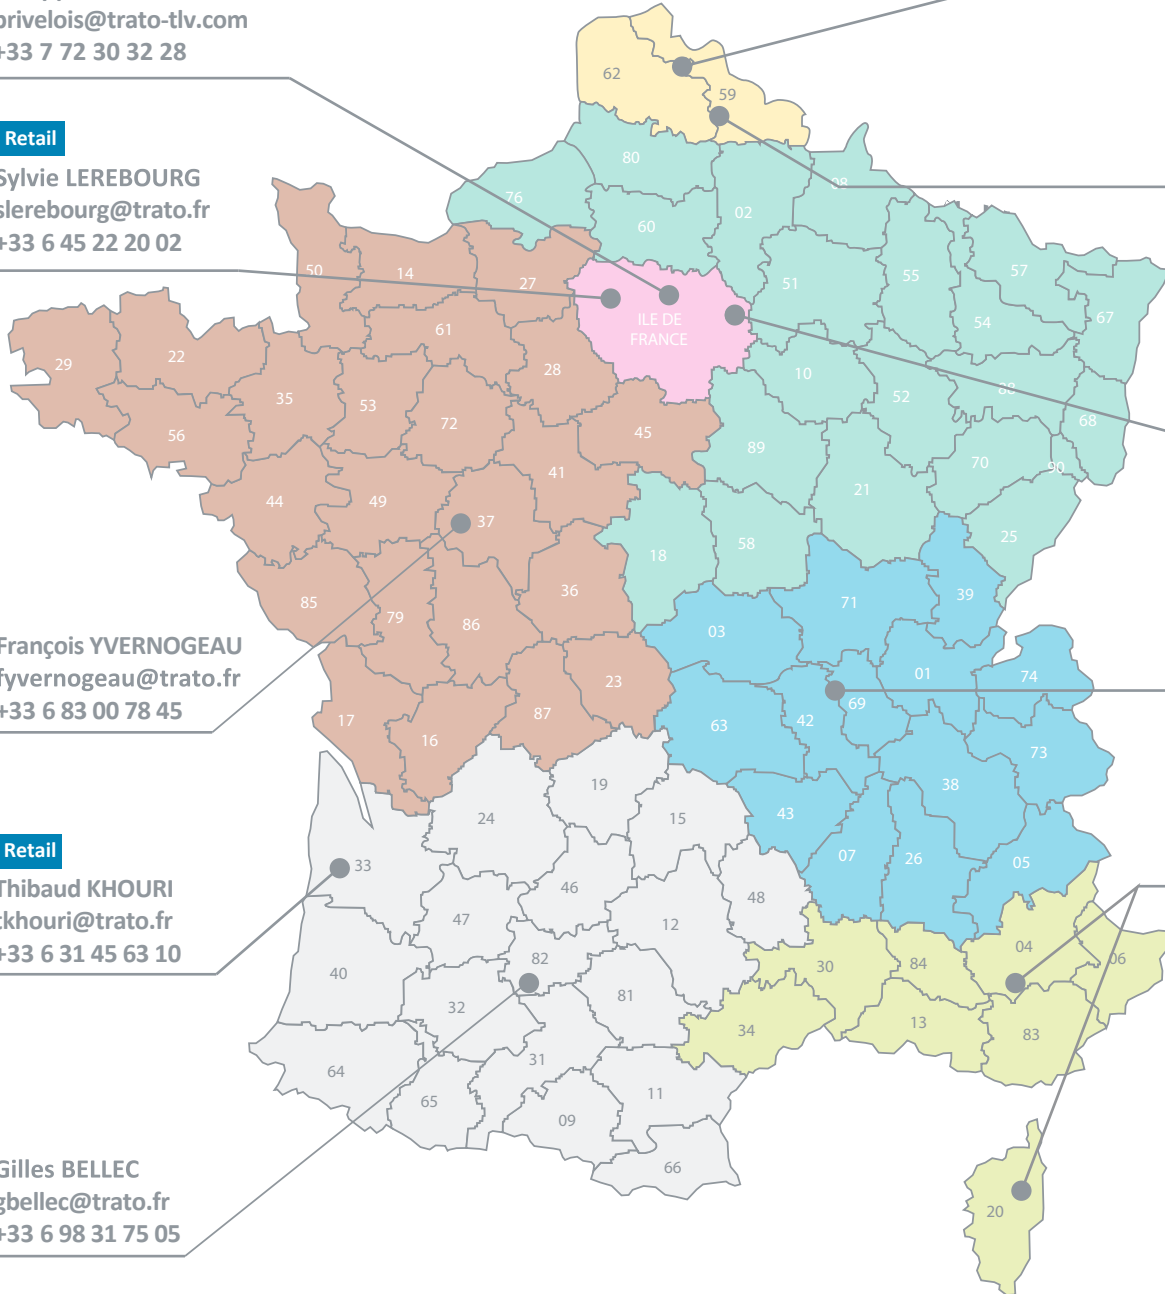

Sales Directors

Thibaud KHOURI
tkhour@trato.fr
+33 6 31 45 63 10

Ludovic DESMARCHELIER
ldesmarchelier@trato.fr
+ 33 6 71 83 44 03

Tertiary, Industry, Retail

Christophe COMPTDAER
ccomptdaer@trato.fr
+33 6 86 47 52 23

Tertiary, Transport, Hotels

Philippe RIVELLOIS
privellois@trato-tlv.com
+33 7 72 30 32 28

Retail

Sylvie LEREBOURG
slerebourg@trato.fr
+33 6 45 22 20 02

Retail / Grand Nord Est

Christopher VAUBANT
cvaubant@trato.fr
+33 6 45 41 27 39

Retail / National

Nicolas CARRET
ncarret@trato.fr
+33 7 58 66 15 46

Retail

Jérôme MULSANT
jmulsant@trato.fr
+33 6 80 35 35 87

François YVERNOGEAU
fyvernogeau@trato.fr
+33 6 83 00 78 45

Nicolas JEANNEROT
njeannerot@trato.fr
+33 7 85 89 03 62

Retail

Thibaud KHOURI
tkhour@trato.fr
+33 6 31 45 63 10

Gilles BELLEC
gbellec@trato.fr
+33 6 98 31 75 05

SALES DIRECTORS		NATIONAL KEY ACCOUNT MANAGER				
Retail	France and Export	Retail	Retail	Retail	Retail	Tertiary, Transport, Hotels / National
Thibaud KHOURI	Ludovic DESMARCHELIER	Christophe COMPTDAER	Sylvie LEREBOURG	Nicolas CARRET	Christopher VAUBANT	Philippe RIVELLOIS
tkhour@trato.fr 06 31 45 63 10	ldesmarchelier@trato.fr 06 71 83 44 03	comptdaer@trato.fr 06 86 47 52 23	slerebourg@trato.fr 06 45 22 20 02	ncarret@trato.fr 07 58 66 15 46	cvaubant@trato.fr 06 45 41 27 39	privellois@trato-tlv.com 07 72 30 32 28