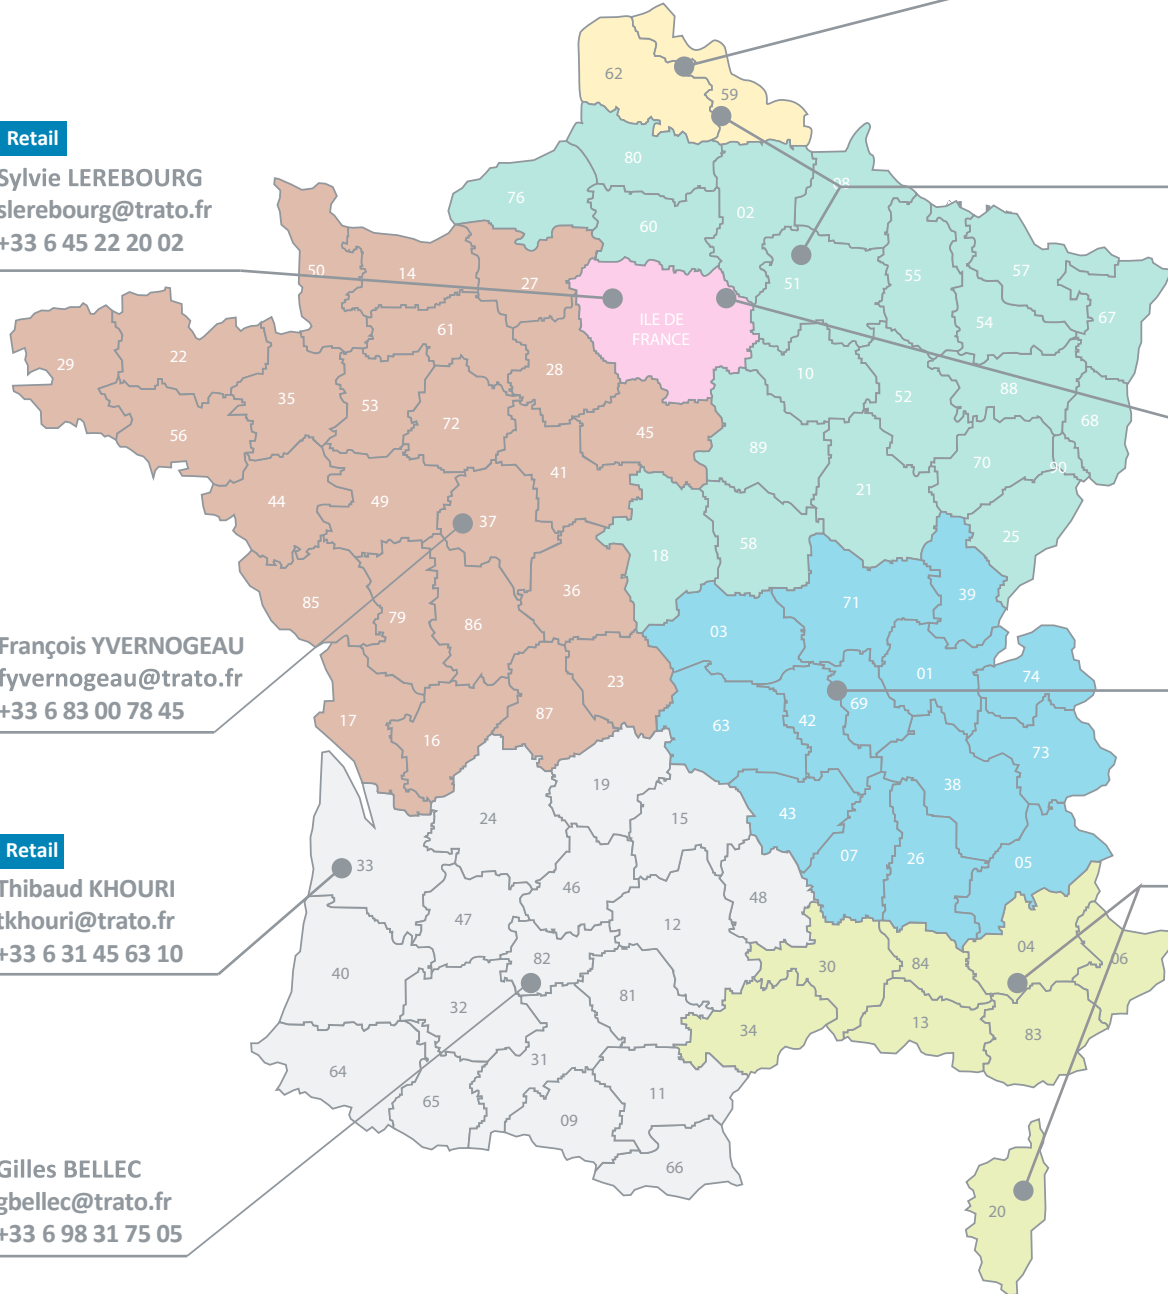

Sales Directors

Thibaud KHOURI
tkhour@trato.fr
+33 6 31 45 63 10

Ludovic DESMARCHELIER
ldesmarchelier@trato.fr
+ 33 6 71 83 44 03

Tertiary, Industry, Retail

Christophe COMPTDAER
ccomptdaer@trato.fr
+33 6 86 47 52 23

Retail / Grand Nord Est

Christopher VAUBANT
cvaubant@trato.fr
+33 6 45 41 27 39

Retail

Sylvie LEREBOURG
slerebourg@trato.fr
+33 6 45 22 20 02

Retail / National

Aurélie DELIRY
adeliry@trato.fr
07 58 66 15 46

Retail

Jérôme MULSANT
jmulsant@trato.fr
+33 6 80 35 35 87

Retail

Thibaud KHOURI
tkhour@trato.fr
+33 6 31 45 63 10

Nicolas JEANNEROT
njeannerot@trato.fr
+33 7 85 89 03 62

Gilles BELLEC
gbellec@trato.fr
+33 6 98 31 75 05

SALES DIRECTORS		NATIONAL KEY ACCOUNT MANAGER			
France and Export	Retail	Retail	Retail	Retail	Retail
Ludovic DESMARCHELIER	Thibaud KHOURI	Christophe COMPTDAER	Sylvie LEREBOURG	Christopher VAUBANT	Aurélie DELIRY
ldesmarchelier@trato.fr 06 71 83 44 03	tkhour@trato.fr 06 31 45 63 10	comptdaer@trato.fr 06 86 47 52 23	slerebourg@trato.fr 06 45 22 20 02	cvaubant@trato.fr 06 45 41 27 39	adeliry@trato.fr 07 58 66 15 46