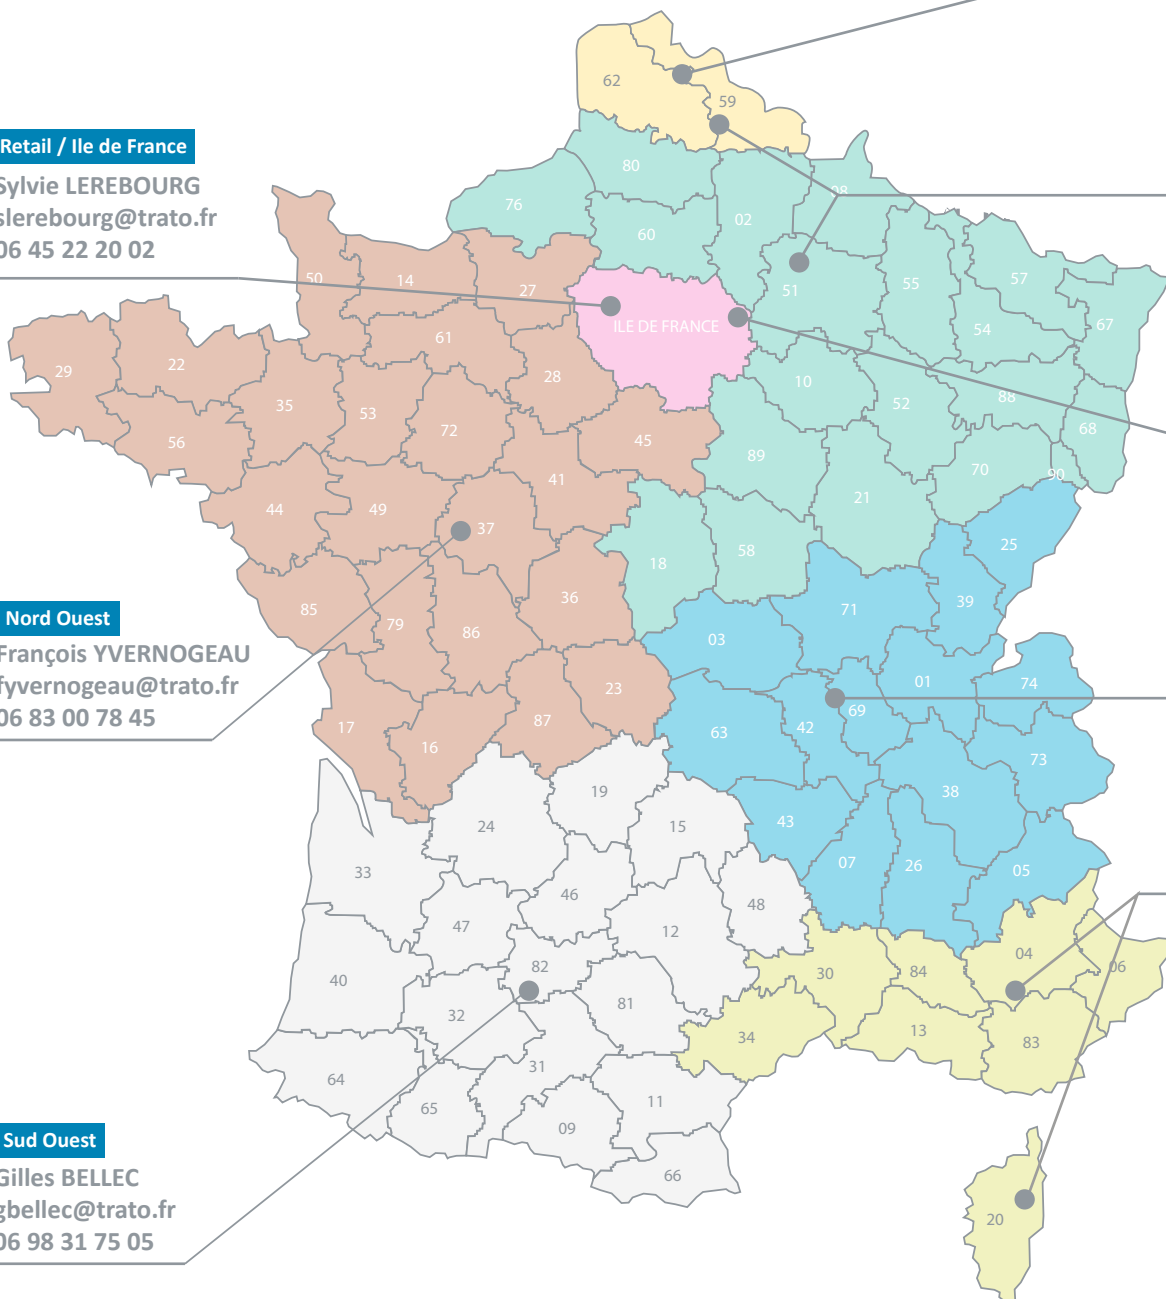

Retail

Jérôme MULSANT
jmulsant@trato.fr
06 80 35 35 87

Nord Ouest

François YVERNOGEAU
fyvernogeau@trato.fr
06 83 00 78 45

Sud Est

Nicolas JEANNEROT
njeannerot@trato.fr
07 85 89 03 62

Sud Ouest

Gilles BELLEC
gbellec@trato.fr
06 98 31 75 05