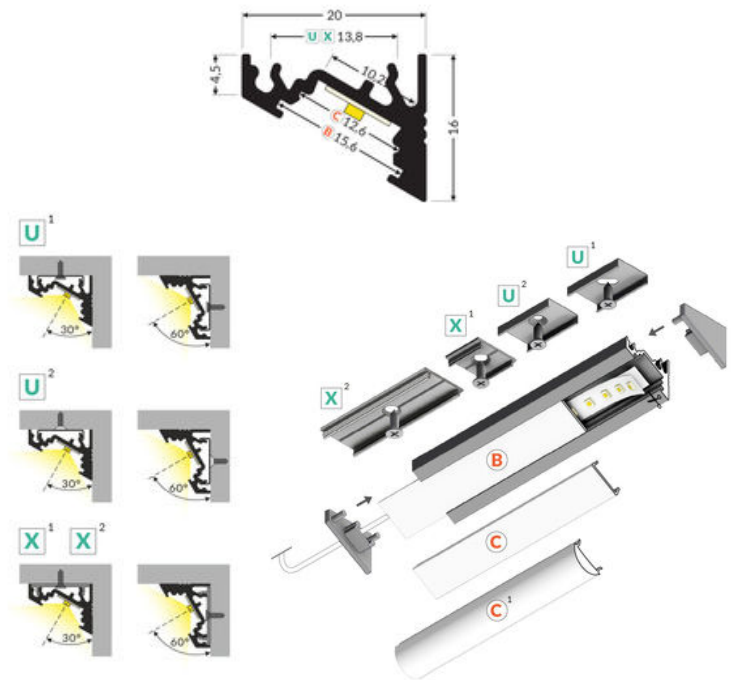

PROFILS D'ALUMINIUM

RÉGLETTES / RUBANS LED

- Profil d'aluminium pour ruban lumineux, longueur de 2 m
- À associer avec des rubans lumineux LED FLEX sécables, voir configurations ci-après
- Largeur LED max 8 mm
- Pour ruban IP20
- Profil en aluminium
- Diffusants : clair (DC) ou opale (DO) en polycarbonate

Couleur(s)

Dimensions

Accessoires

Embout de fermeture

Clip de fixation

PROFILS D'ALUMINIUM

RÉGLETTES / RUBANS LED

- Profil d'aluminium pour ruban lumineux, longueur de 2 m
- À associer avec des rubans lumineux LED FLEX sécables, voir configurations ci-après
- Largeur LED max 10 mm
- Pour ruban IP20
- Profil en aluminium
- Diffusants : clair (DC) ou opale (DO) en polycarbonate

Couleur(s)

Dimensions

Accessoires

Embout de fermeture

Clip de fixation

RUBAN LED FLEX

Couleur(s)

RUBANS ■ LED

- Ruban lumineux LED, maximum 2500 lumens
- IRC de 80 et 90
- Ellipse de MacAdam : 3 SDCM
- Durée de vie 50 000 heures
- Efficacité lumineuse du système jusqu'à 164 lm/W
- Disponible en 2700 K, 3 000 K, 4 000 K et 6 500 K
- Système de refroidissement statique