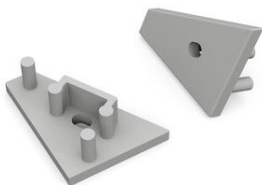

PROFILS D'ALUMINIUM

RÉGLETTES / RUBANS LED

- Profil d'aluminium pour ruban lumineux, longueur de 2 m
- À associer avec des rubans lumineux LED FLEX sécables, voir configurations ci-après
- Largeur LED max 8 mm
- Pour ruban IP20
- Profil en aluminium
- Diffusants : clair (DC) ou opale (DO) en polycarbonate

Couleur(s)

Dimensions

Accessoires

Embout de fermeture

Clip de fixation

PROFILS D'ALUMINIUM

RÉGLETTES / RUBANS LED

- Profil d'aluminium pour ruban lumineux, longueur de 2 m
- À associer avec des rubans lumineux LED FLEX sécables, voir configurations ci-après
- Largeur LED max 10 mm
- Pour ruban IP20
- Profil en aluminium
- Diffusants : clair (DC) ou opale (DO) en polycarbonate

Couleur(s)

Dimensions

Accessoires

Embout de fermeture

Clip de fixation

RUBAN LED FLEX

Couleur(s)

RUBANS ■ LED