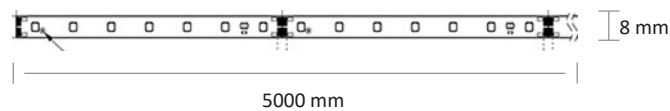

Faisceau(x)

Dimensions