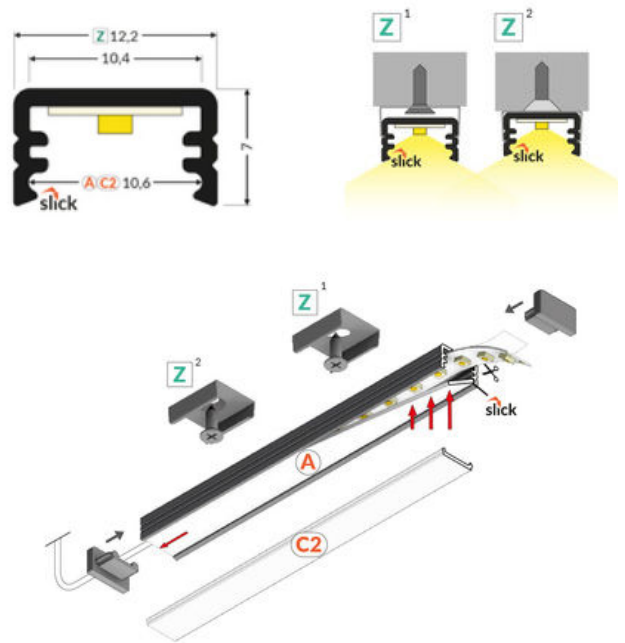

PROFILS D'ALUMINIUM

RÉGLETTES / RUBANS LED

- Profil d'aluminium pour ruban lumineux, longueur de 2 m
- À associer avec des rubans lumineux LED FLEX sécables, voir configurations ci-après
- Largeur LED max 8 mm
- Pour ruban IP20
- Profil en aluminium
- Diffusants : clair (DC) ou opale (DO) en polycarbonate

Couleur(s)

Dimensions

Accessoires

Embout de fermeture

Clip de fixation

PROFILS D'ALUMINIUM

RÉGLETTES / RUBANS LED

- Profil d'aluminium pour ruban lumineux, longueur de 2 m
- À associer avec des rubans lumineux LED FLEX sécables, voir configurations ci-après
- Largeur LED max 10 mm
- Pour ruban IP20
- Profil en aluminium
- Diffusants : clair (DC) ou opale (DO) en polycarbonate

Couleur(s)

Dimensions

Accessoires

Embout de fermeture

Clip de fixation

RUBAN LED FLEX

Couleur(s)

RUBANS ■ LED

- Ruban lumineux LED, maximum 2500 lumens
- IRC de 80 et 90
- Ellipse de MacAdam : 3 SDCM
- Durée de vie 50 000 heures
- Efficacité lumineuse du système jusqu'à 164 lm/W
- Disponible en 2700 K, 3 000 K, 4 000 K et 6 500 K
- Système de refroidissement statique