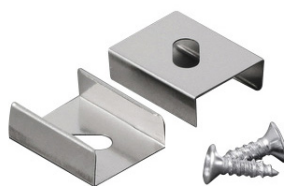

PROFILS D'ALUMINIUM

RÉGLETTES / RUBANS LED

- Profil d'aluminium pour ruban lumineux, longueur de 2 m
- À associer avec des rubans lumineux LED FLEX sécables, voir configurations ci-après
- Largeur LED max 8 mm
- Pour ruban IP20
- Profil en aluminium
- Diffusants : clair (DC) ou opale (DO) en polycarbonate

Couleur(s)

Dimensions

Accessoires

Embout de fermeture

Clip de fixation

PROFILS D'ALUMINIUM

RÉGLETTES / RUBANS LED

- Profil d'aluminium pour ruban lumineux, longueur de 2 m
- À associer avec des rubans lumineux LED FLEX sécables, voir configurations ci-après
- Largeur LED max 10 mm
- Pour ruban IP20
- Profil en aluminium
- Diffusants : clair (DC) ou opale (DO) en polycarbonate

Couleur(s)

Dimensions

Accessoires

Embout de fermeture

Clip de fixation

RUBAN LED FLEX

Couleur(s)

RUBANS ■ LED