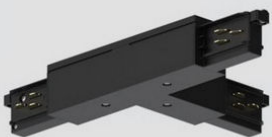

RAILS TRIMLESS

Couleur(s)

RAILS LED

- Longueurs disponibles : 1, 2, 3 ou 4 mètres
- Option(s) : Compatibles avec les systèmes de gradation 1-10V ou DALI

L'alimentation électronique pour passer de 230V à 48V, n'est pas incluse dans le rail et sera sous forme d'un boîtier à déporter dans le plafond ou le mobilier.

Dimensions

ACCESSOIRES

Embout supérieur

Embout inférieur

Outil de coupe conducteurs

Alimentation

Alimentation centrale

Connecteur de mise en ligne

Connecteur d'angle flexible

Connecteurs en L

Connecteurs en L

Connecteurs en T

Connecteurs en T

Connecteurs en T

Connecteurs en T

Connecteur en X

Etrier de mise en ligne - M6

Etrier de suspension - M6