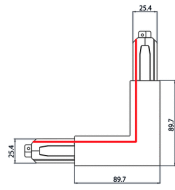

RAILS TRIMLESS

Couleur(s)

RAILS LED

- Longueurs disponibles : 1, 2, 3 ou 4 mètres
- Option(s) : Compatibles avec les systèmes de gradation 1-10V ou DALI

L'alimentation électronique pour passer de 230V à 48V, n'est pas incluse dans le rail et sera sous forme d'un boîtier à déporter dans le plafond ou le mobilier.

Dimensions

ACCESSOIRES

Embout supérieur

Embout inférieur

Outil de coupe conducteurs

Alimentation

Alimentation centrale

Connecteur de mise en ligne

Connecteur d'angle flexible

Connecteurs en L

Connecteurs en L

Connecteurs en T

Connecteurs en T

Connecteurs en T

Connecteurs en T

Connecteur en X