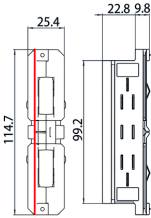

RAILS TRIMLESS

Couleur(s)

RAILS LED

- Longueurs disponibles : 1, 2, 3 ou 4 mètres
- Option(s) : Compatibles avec les systèmes de gradation 1-10V ou DALI

L'alimentation électronique pour passer de 230V à 48V, n'est pas incluse dans le rail et sera sous forme d'un boîtier à déporter dans le plafond ou le mobilier.

Dimensions

ACCESSOIRES

Embout supérieur

Embout inférieur

Outil de coupe conducteurs

Alimentation

Alimentation centrale

Connecteur de mise en ligne

Connecteur d'angle flexible

Connecteurs en L

Connecteurs en L

Connecteurs en T

Connecteurs en T

Connecteurs en T

Connecteurs en T

Connecteur en X