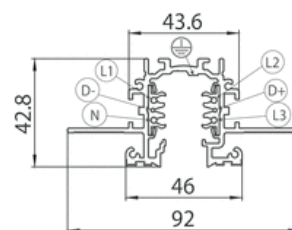

RAILS TRIMLESS

Couleur(s)

RAILS LED

- Longueurs disponibles : 1, 2, 3 ou 4 mètres
- Option(s) : Compatibles avec les systèmes de gradation 1-10V ou DALI

L'alimentation électronique pour passer de 230V à 48V, n'est pas incluse dans le rail et sera sous forme d'un boîtier à déporter dans le plafond ou le mobilier.

Dimensions

ACCESSOIRES

Embout supérieur

Embout inférieur

Outil de coupe conducteurs

Alimentation

Alimentation centrale

Connecteur de mise en ligne

Connecteur d'angle flexible

Connecteurs en L

Connecteurs en L

Connecteurs en T

Connecteurs en T

Connecteurs en T

Connecteurs en T

Connecteur en X