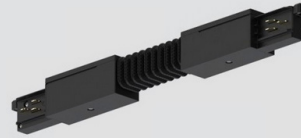

RAILS TRIMLESS

Couleur(s)

RAILS LED

- Longueurs disponibles : 1, 2, 3 ou 4 mètres
- Option(s) : Compatibles avec les systèmes de gradation 1-10V ou DALI

L'alimentation électronique pour passer de 230V à 48V, n'est pas incluse dans le rail et sera sous forme d'un boîtier à déporter dans le plafond ou le mobilier.

Dimensions

ACCESSOIRES

Embout supérieur

Embout inférieur

Outil de coupe conducteurs

Alimentation

Alimentation centrale

Connecteur de mise en ligne

Connecteur d'angle flexible

Connecteurs en L

Connecteurs en L

Connecteurs en T

Connecteurs en T

Connecteurs en T

Connecteurs en T

Connecteur en X