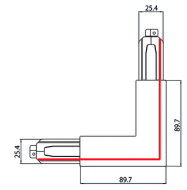

RAILS TRIMLESS

Couleur(s)

RAILS LED

- Longueurs disponibles : 1, 2, 3 ou 4 mètres
- Option(s) : Compatibles avec les systèmes de gradation 1-10V ou DALI

L'alimentation électronique pour passer de 230V à 48V, n'est pas incluse dans le rail et sera sous forme d'un boîtier à déporter dans le plafond ou le mobilier.

Dimensions

ACCESSOIRES

Embout supérieur

Embout inférieur

Outil de coupe conducteurs

Alimentation

Alimentation centrale

Connecteur de mise en ligne

Connecteur d'angle flexible

Connecteurs en L

Connecteurs en L

Connecteurs en T

Connecteurs en T

Connecteurs en T

Connecteurs en T

Connecteur en X